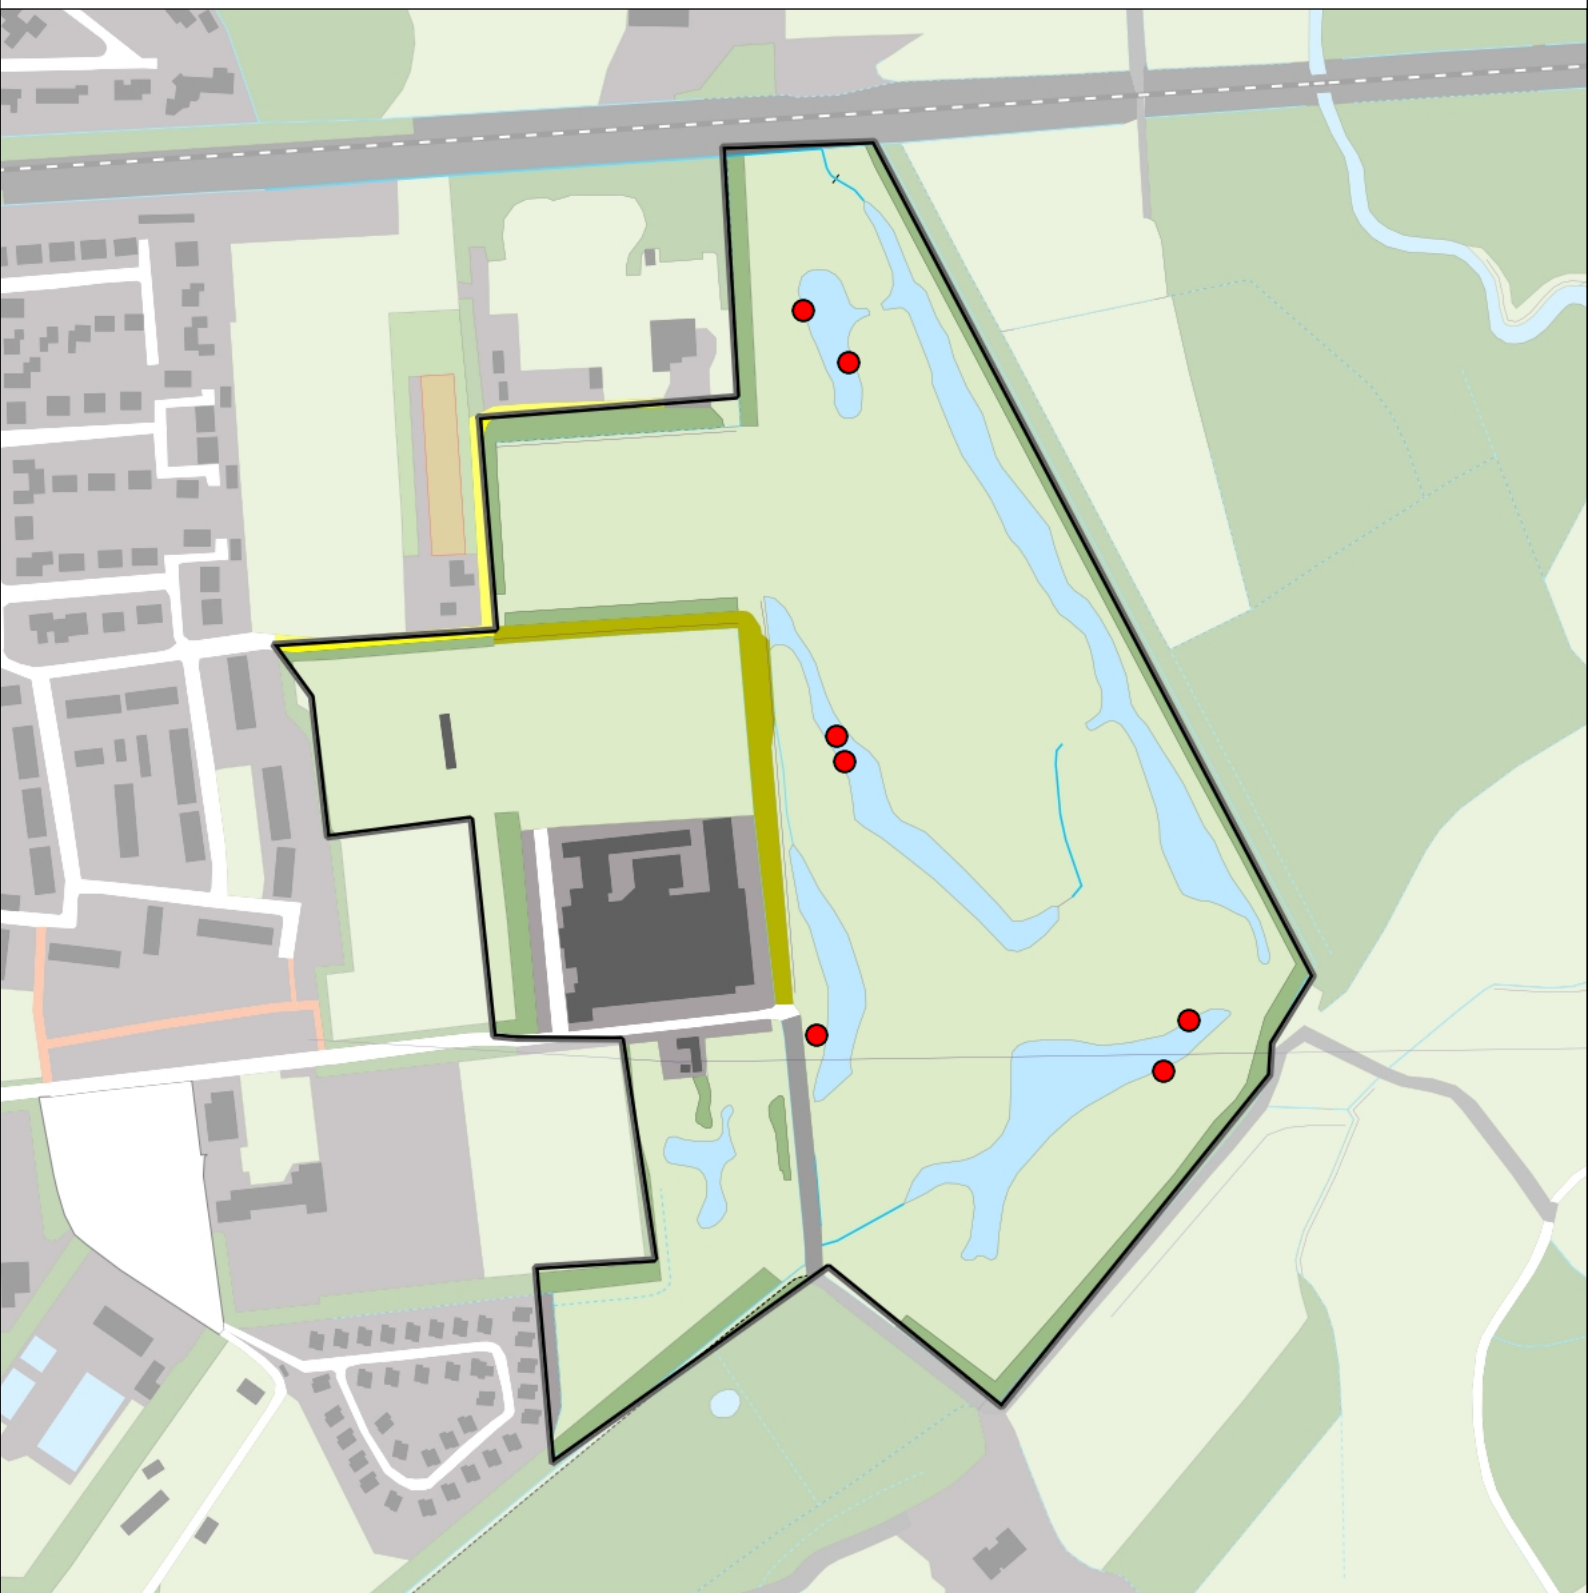

## Legenda:

-  Telgebied
-  Territorium

*Telgebied:*

50410 Golfbaan Lage Mors

*Periode:*

2018

geldige waarnemingen				normbezoeken			minimaal binnen		fusie-afstand	
adult	paar	territorial	nest	migrant	1	2	3	seizoen		datumg.
.	.	X	X	JA	1-6	7-10	11+	1	10-4 t/m 20-7	200

# Kleine Karekiet 7 territoria