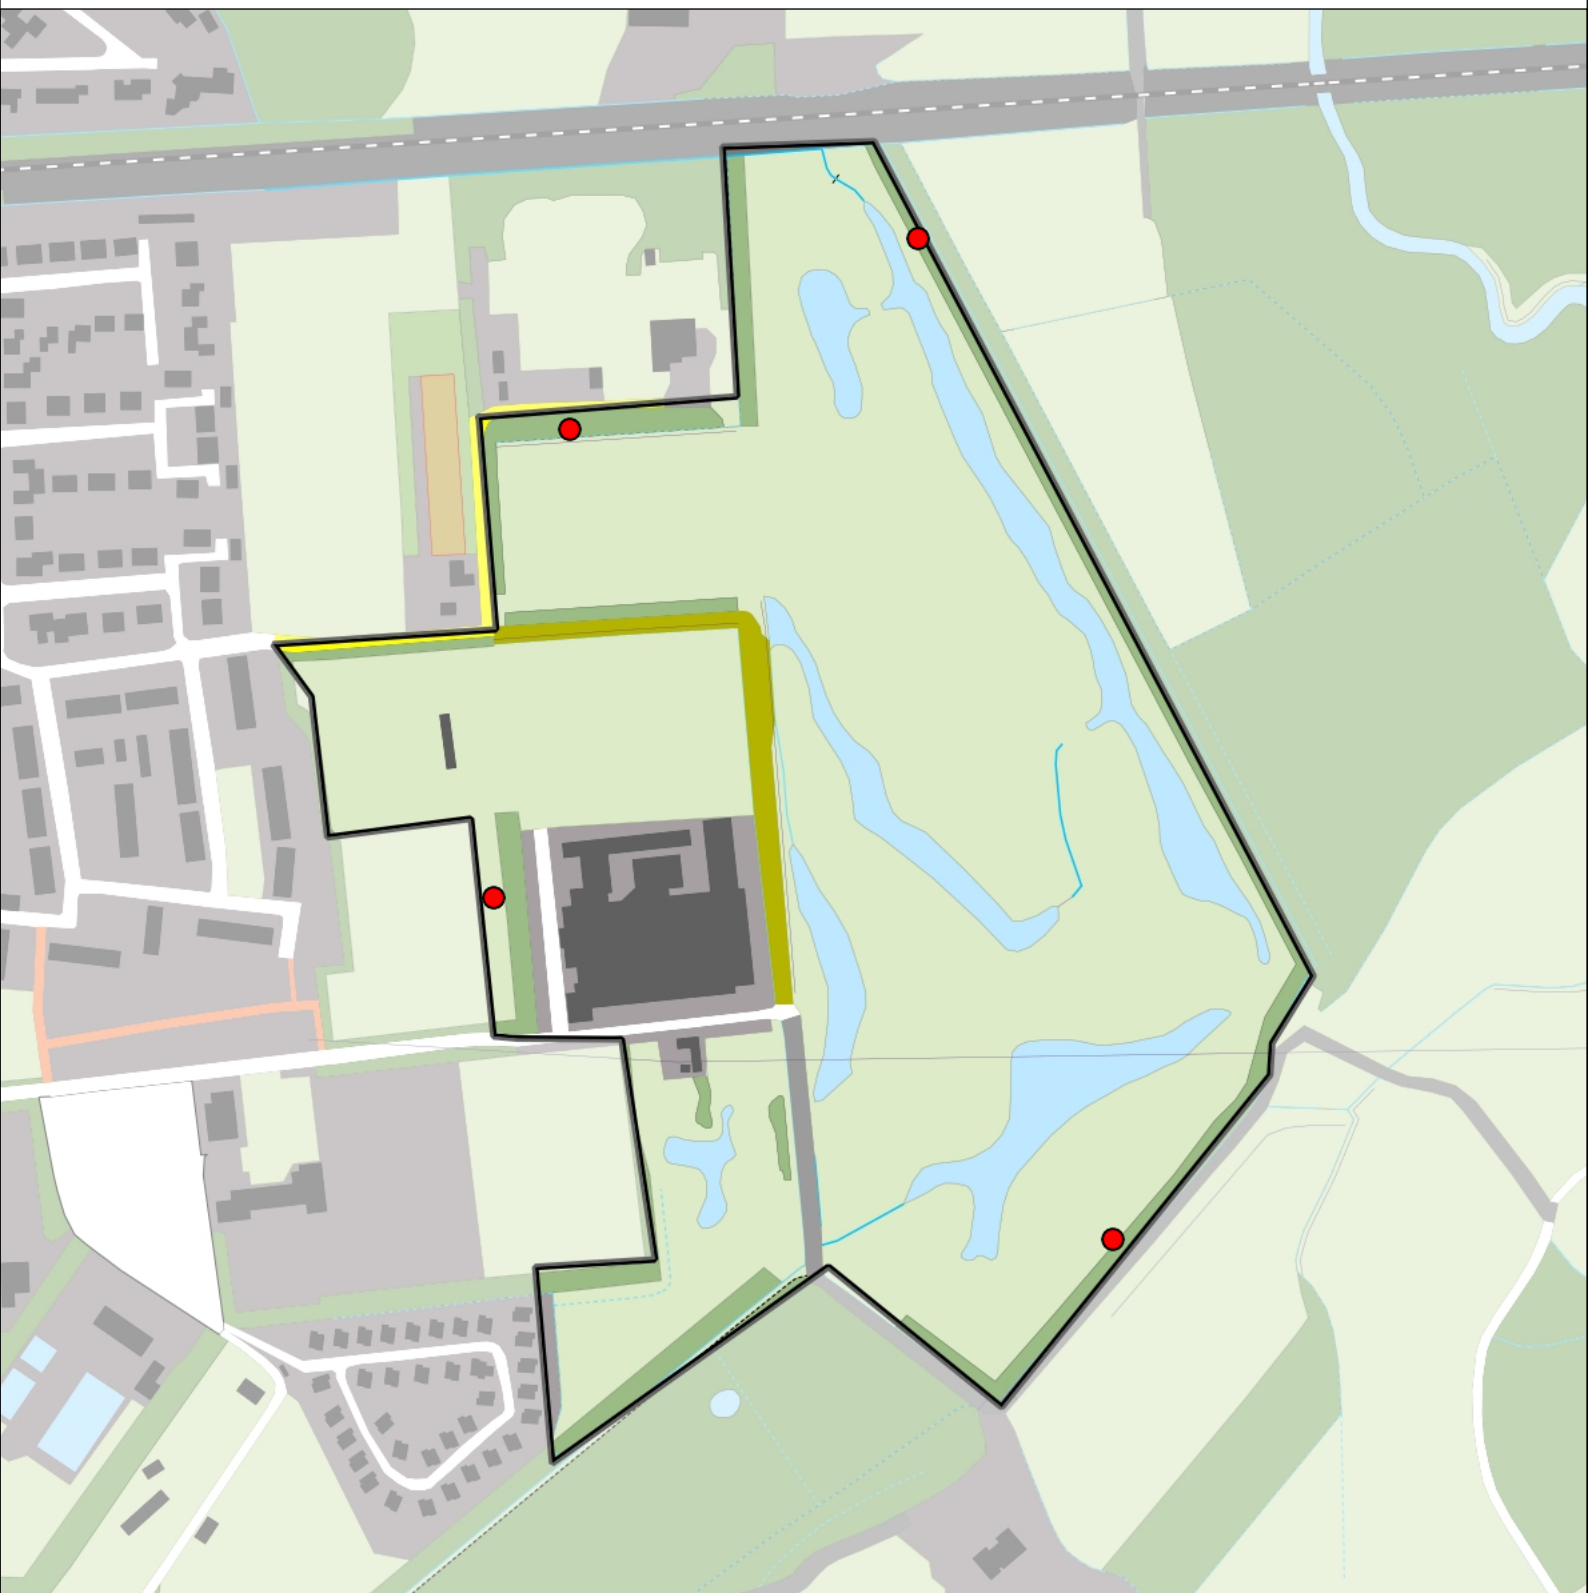

Tjiftjaf 4 territoria

Legenda:

- Telgebied
- Territorium

Telgebied:

50410 Golfbaan Lage Mors

Periode:

2018