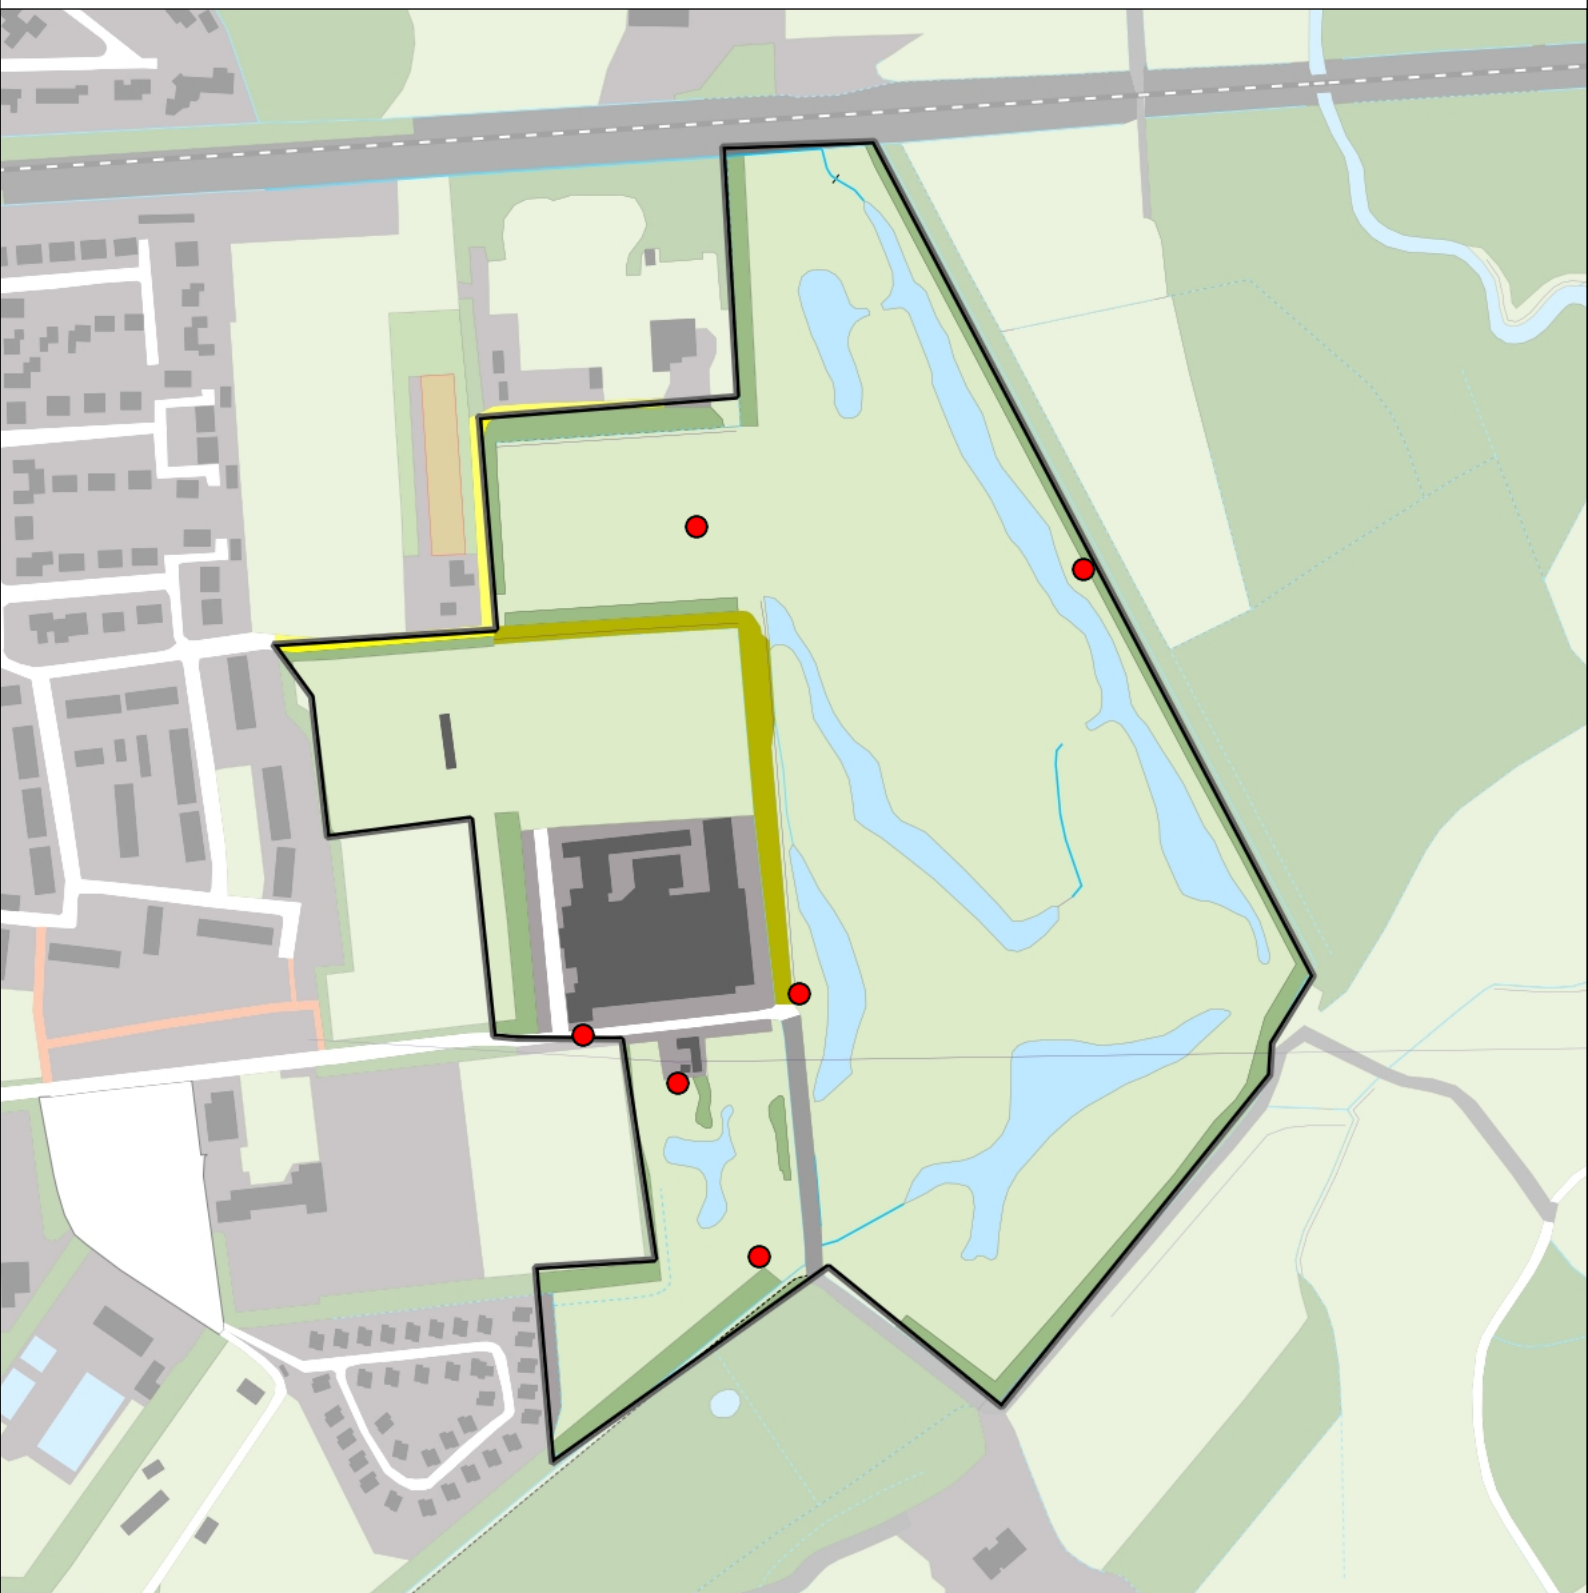

# Boomkruiper1 territorium

## Legenda:

-  Telgebied
-  Territorium

*Telgebied:*

50410 Golfbaan Lage Mors

*Periode:*

2018

geldige waarnemingen				normbezoeken			minimaal binnen		fusie-afstand		
adult	paar	territorial	nest	migrant	1	2	3	seizoen		datumg.	datumgrens
.	.	X	X		1-9	10-13	14+		1	1-2 t/m 20-6	200

# Merel 6 territoria