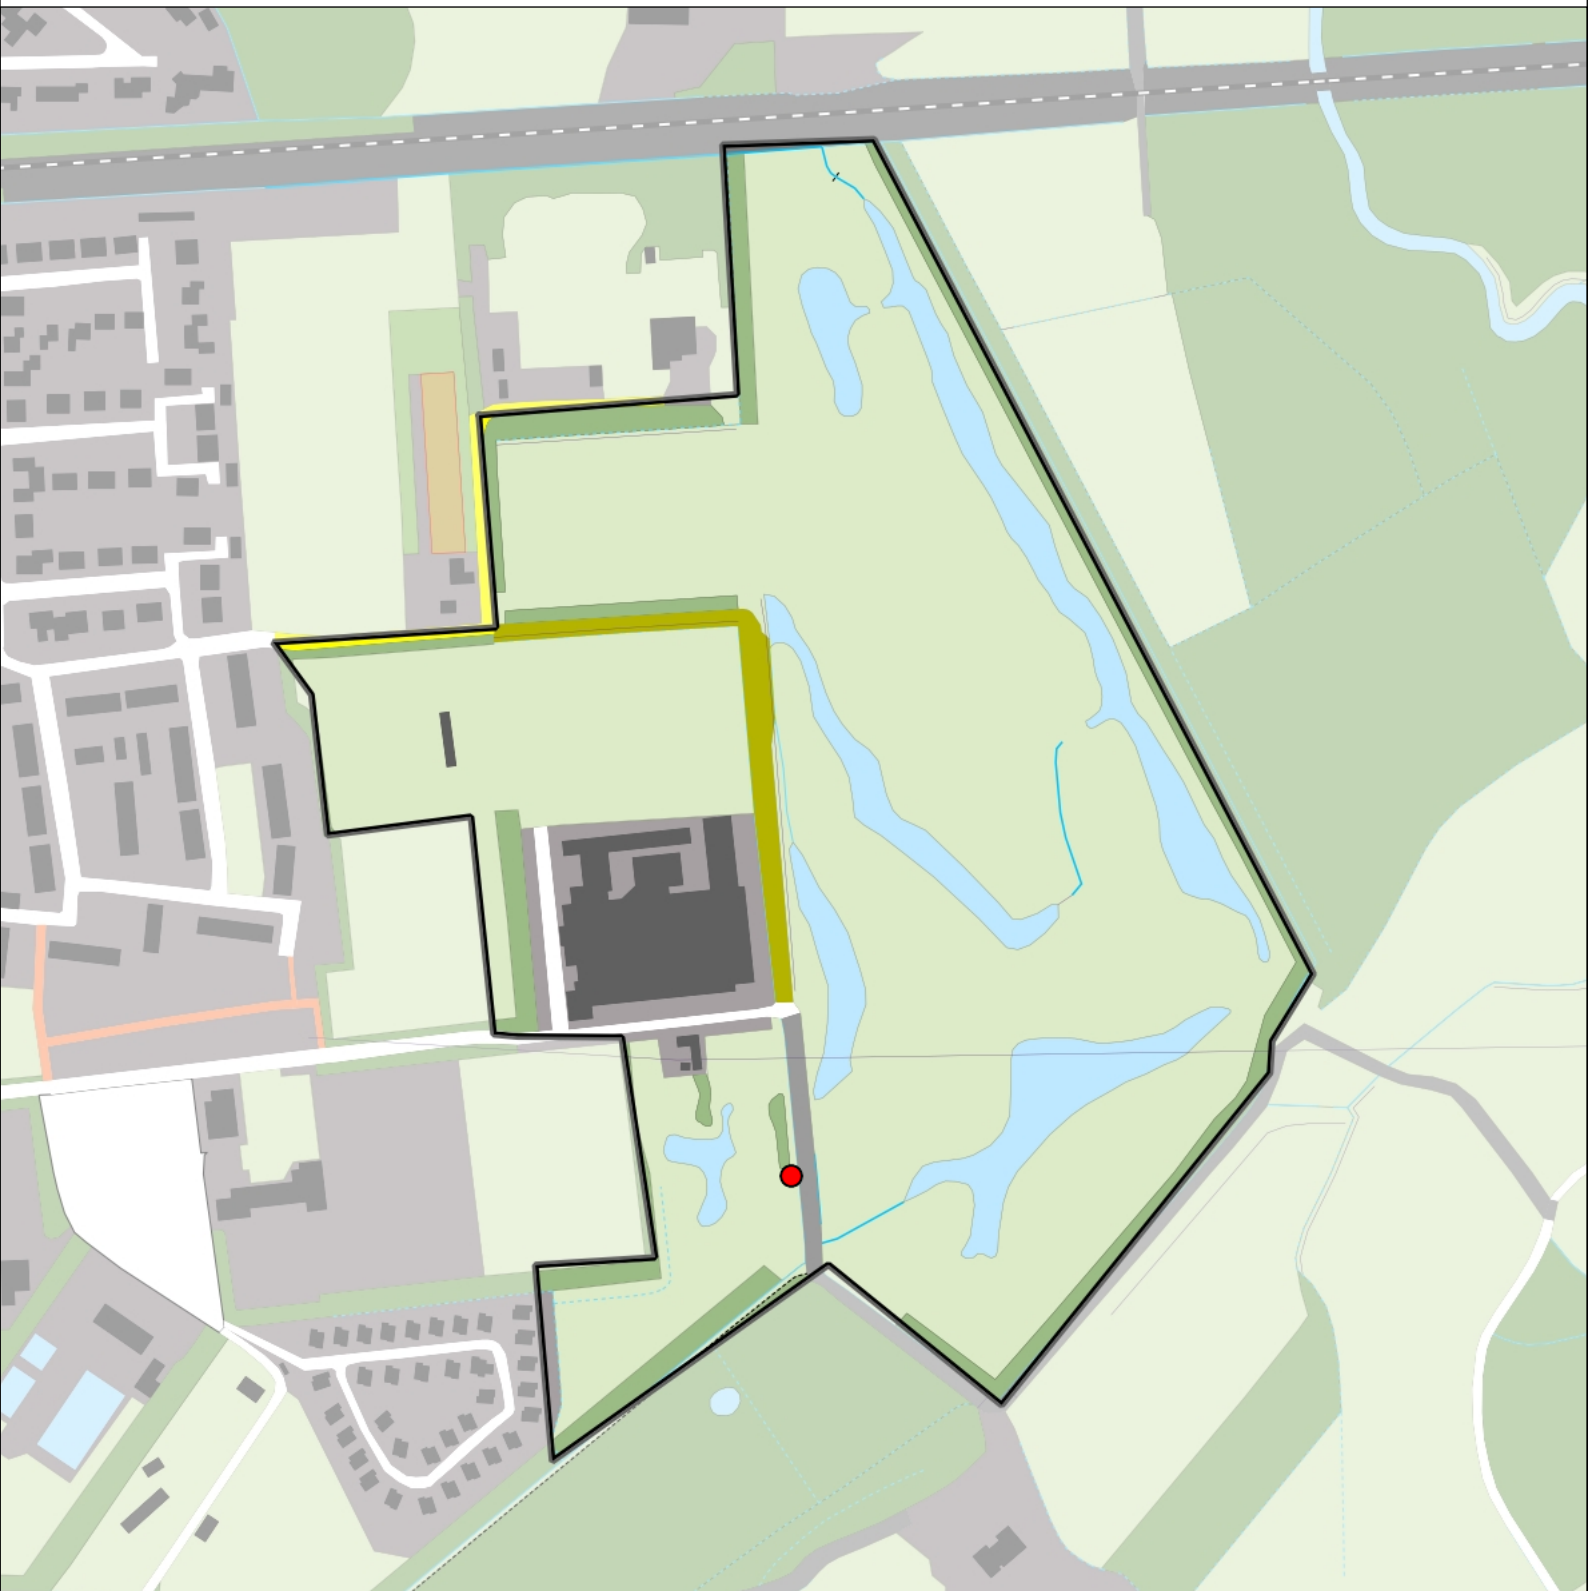

Staartmees 1 territorium

Legenda:

- Telgebied
- Territorium

Telgebied:

50410 Golfbaan Lage Mors

Periode:

2018