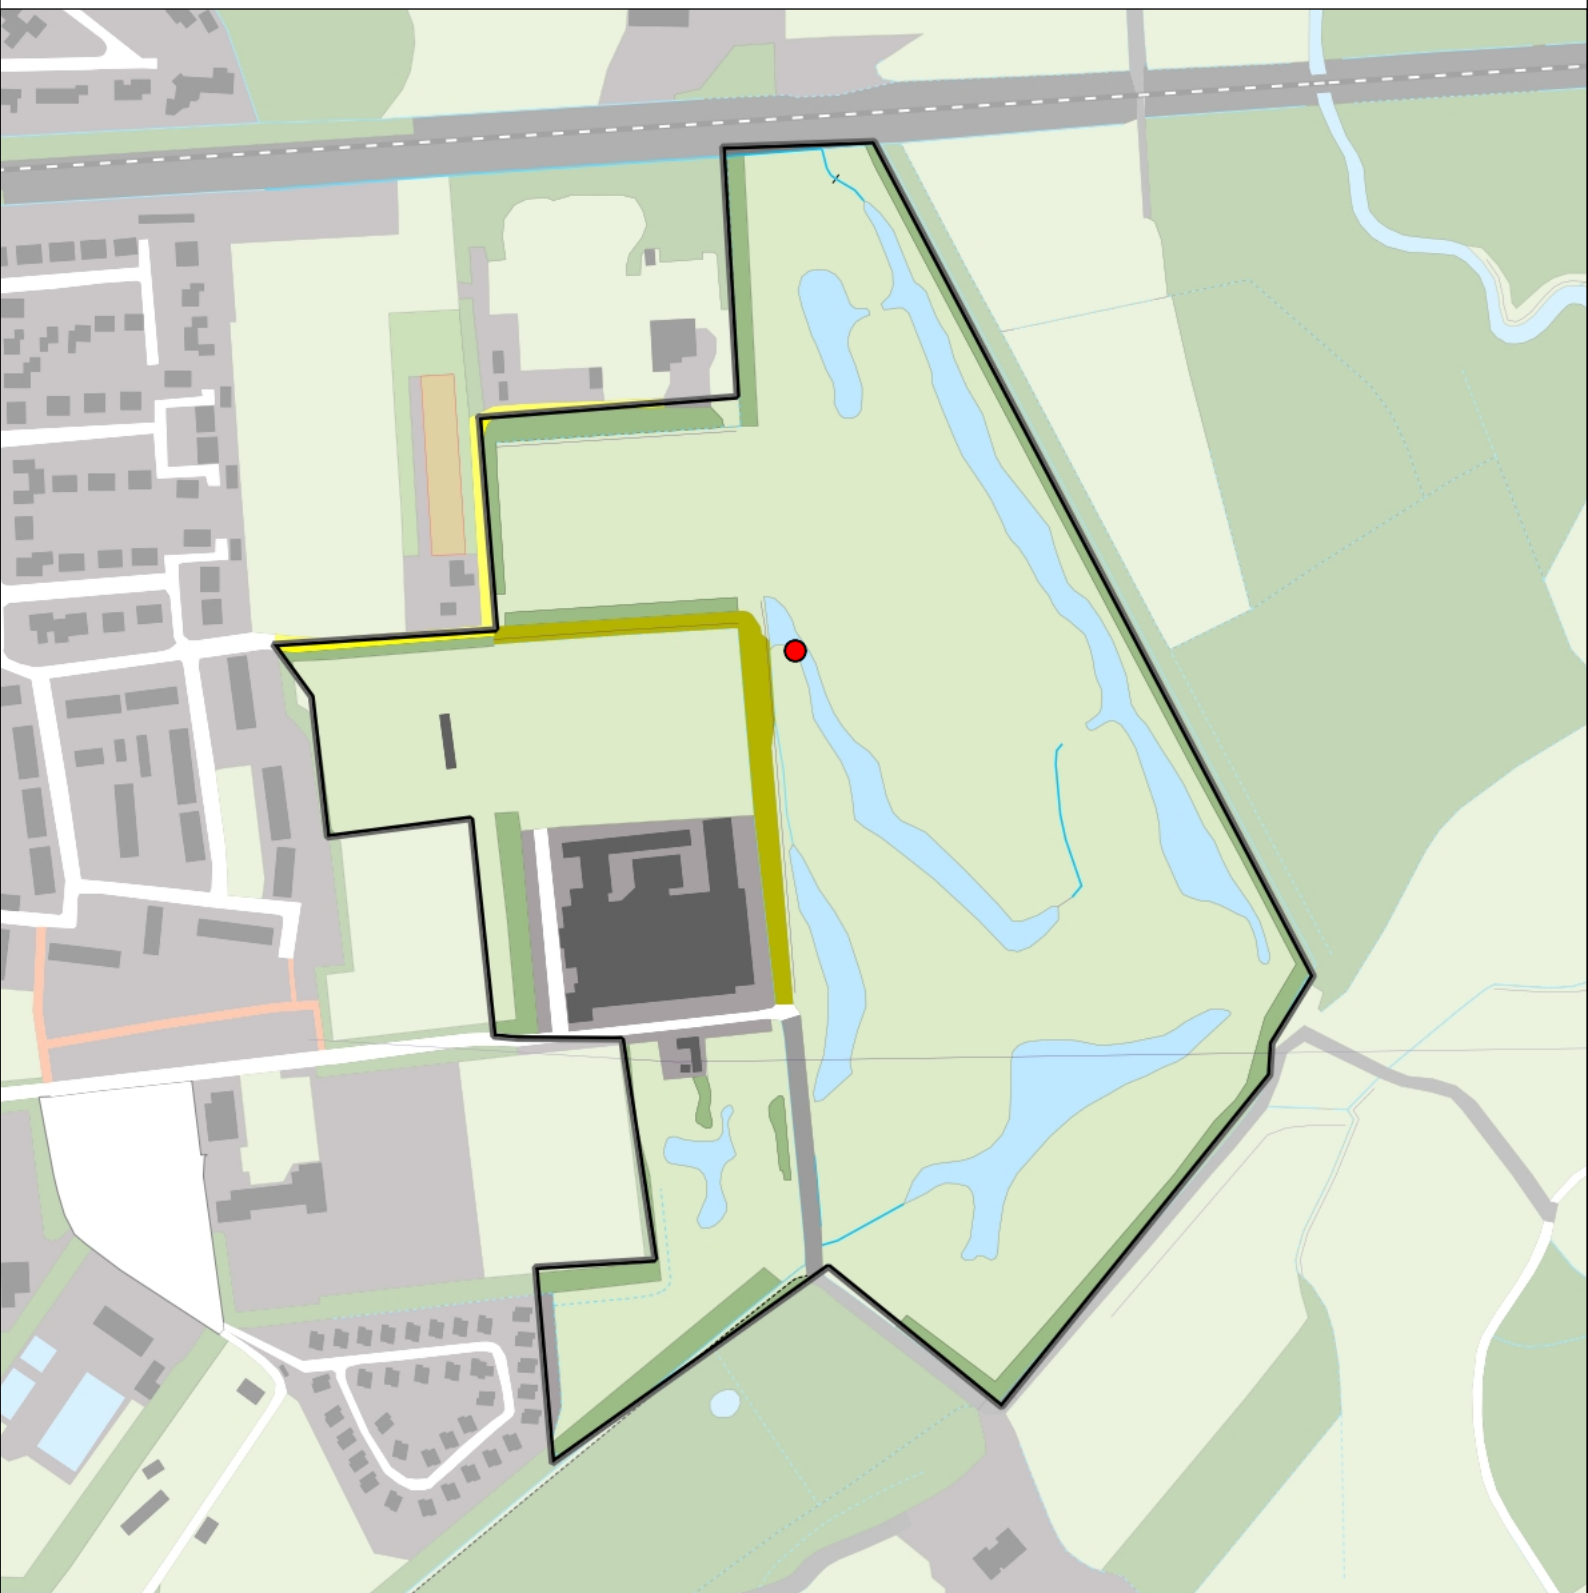

# Wilde Eend 6 territoria

## Legenda:

-  Telgebied
-  Territorium

*Telgebied:*

50410 Golfbaan Lage Mors

*Periode:*

2018

geldige waarnemingen				normbezoeken			minimaal binnen		fusie-afstand		
adult	paar	territorial	nest	migrant	1	2	3	seizoen		datumg.	
man	X	X	X					2	1	1-4 t/m 10-5	1000

# Waterhoen 1 territorium