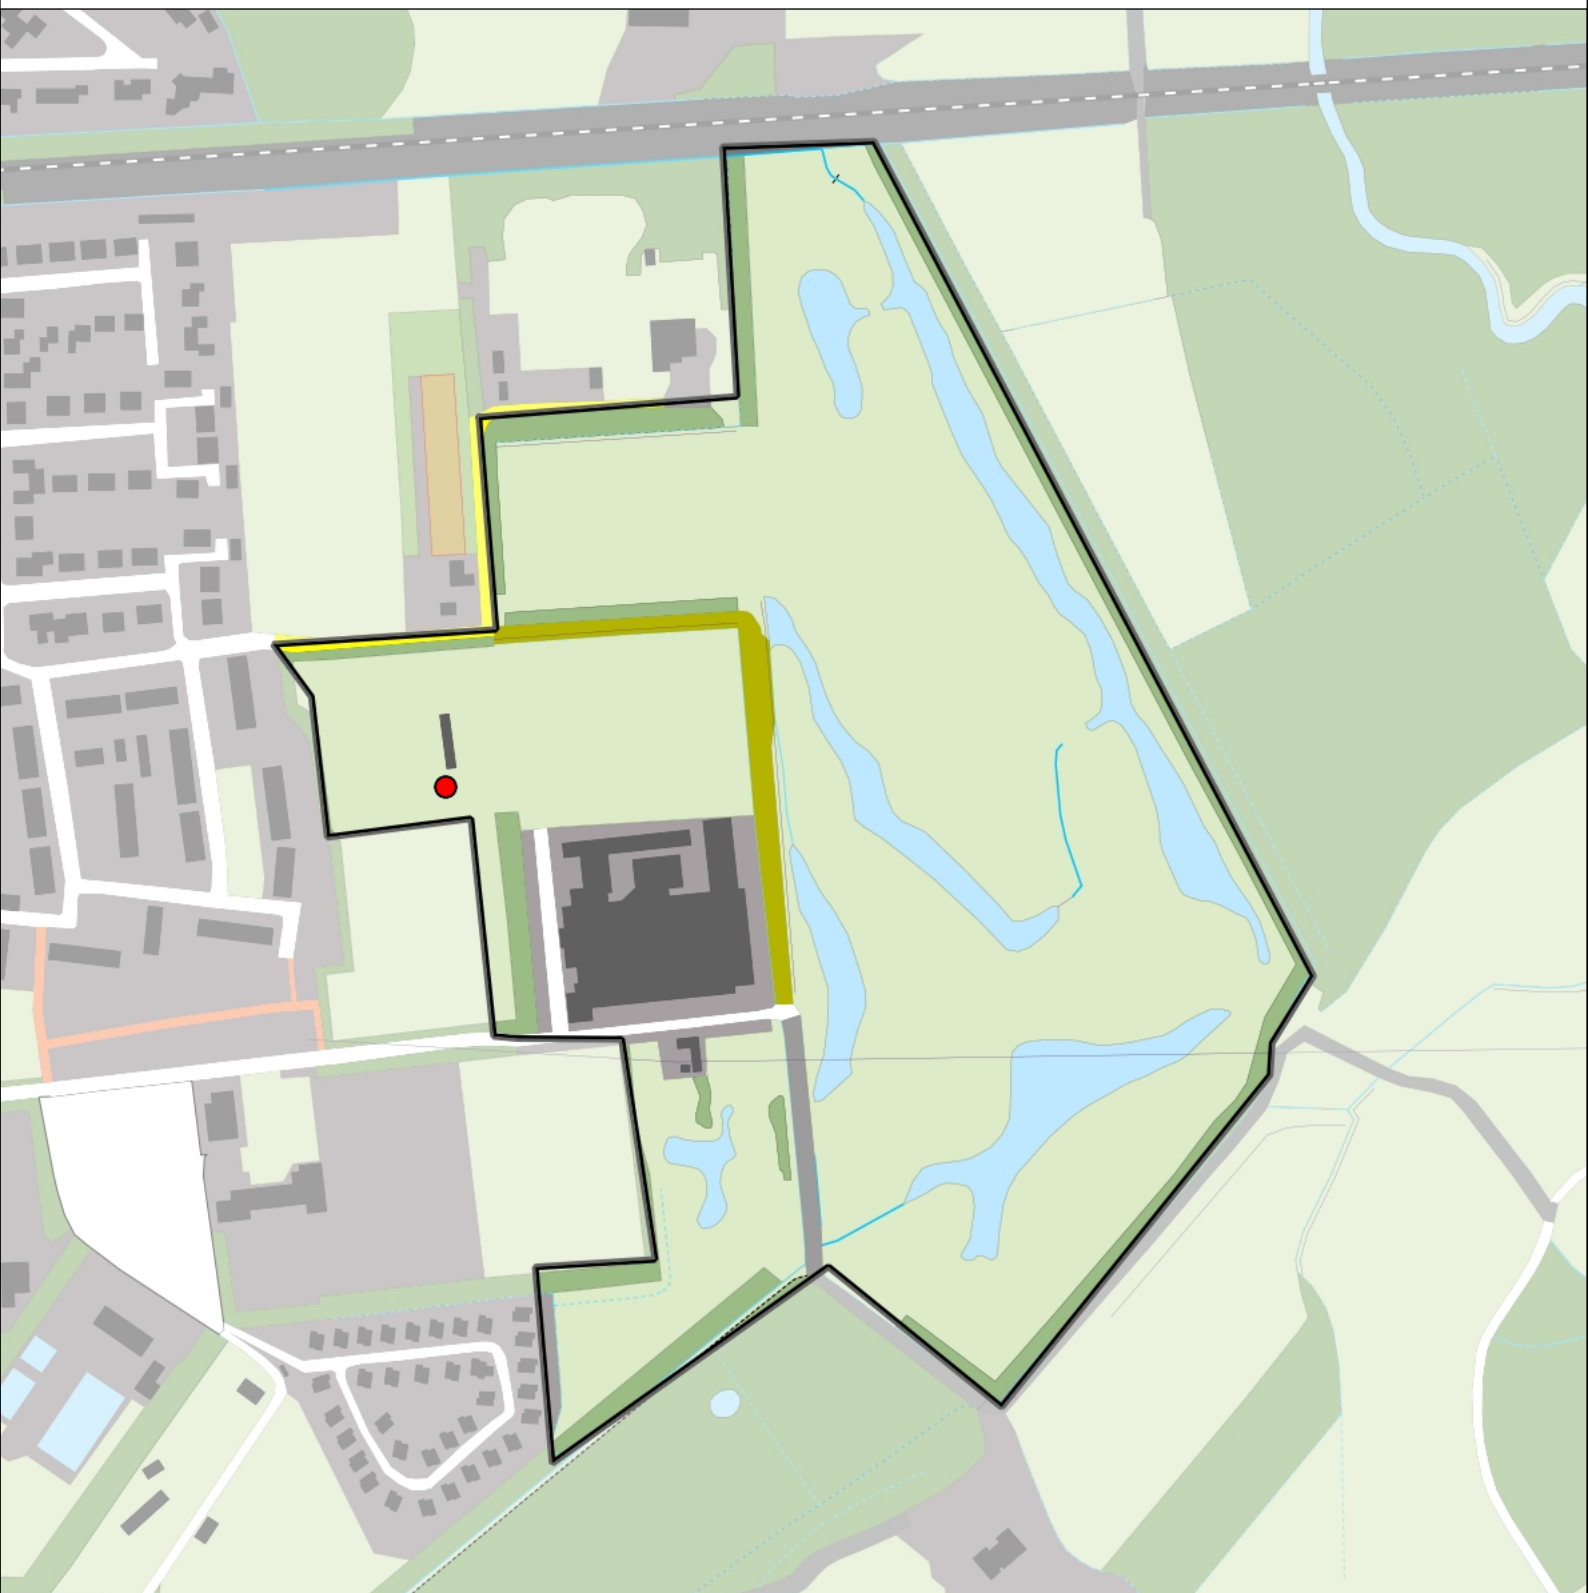

Huismus 1 territorium

Legenda:

- Telgebied
- Territorium

Telgebied:

50410 Golfbaan Lage Mors

Periode:

2018