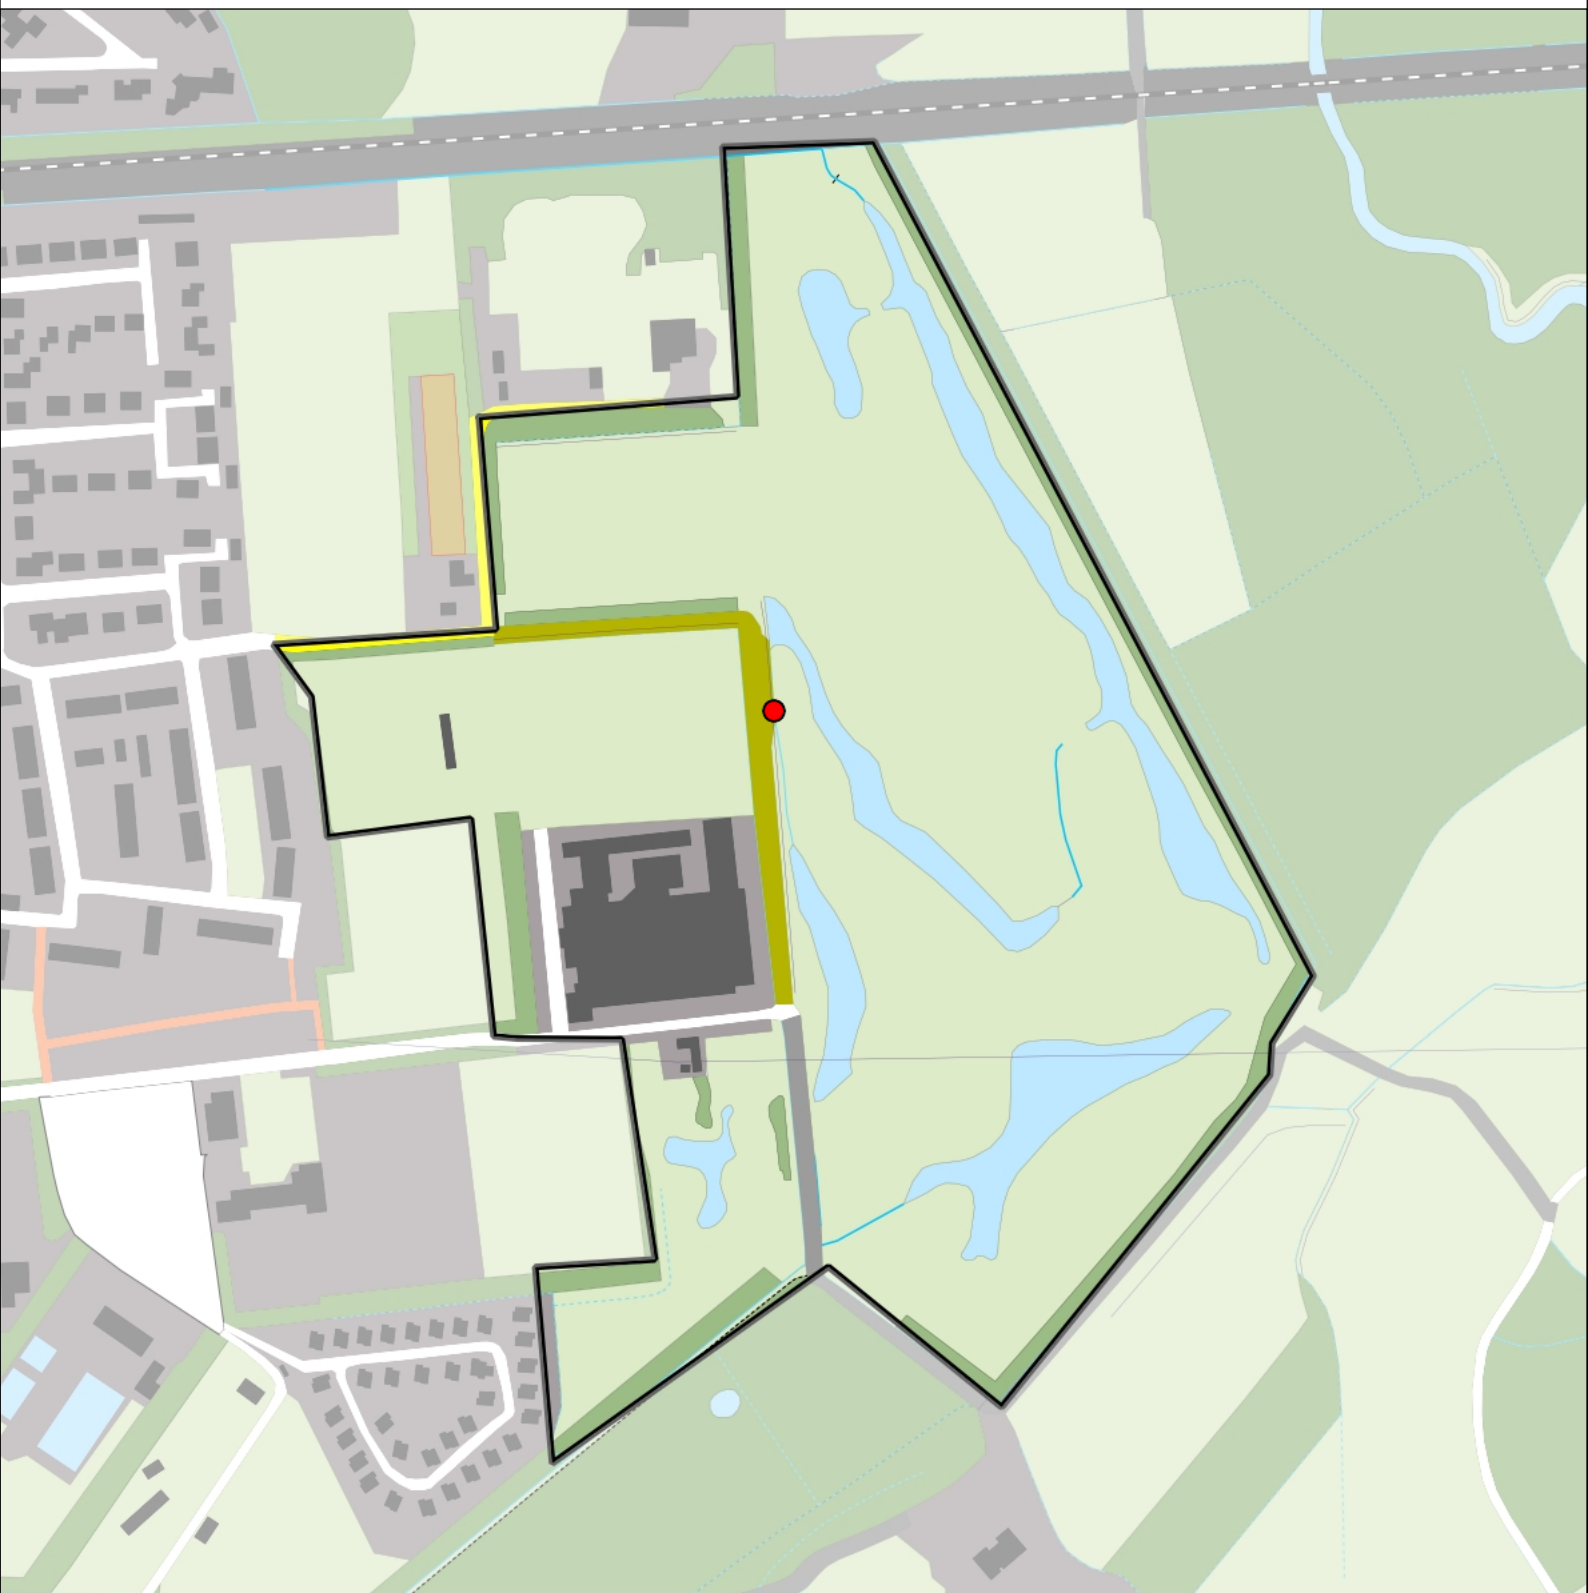

Groene Specht 1 territorium

Legenda:

- Telgebied
- Territorium

Telgebied:

50410 Golfbaan Lage Mors

Periode:

2018