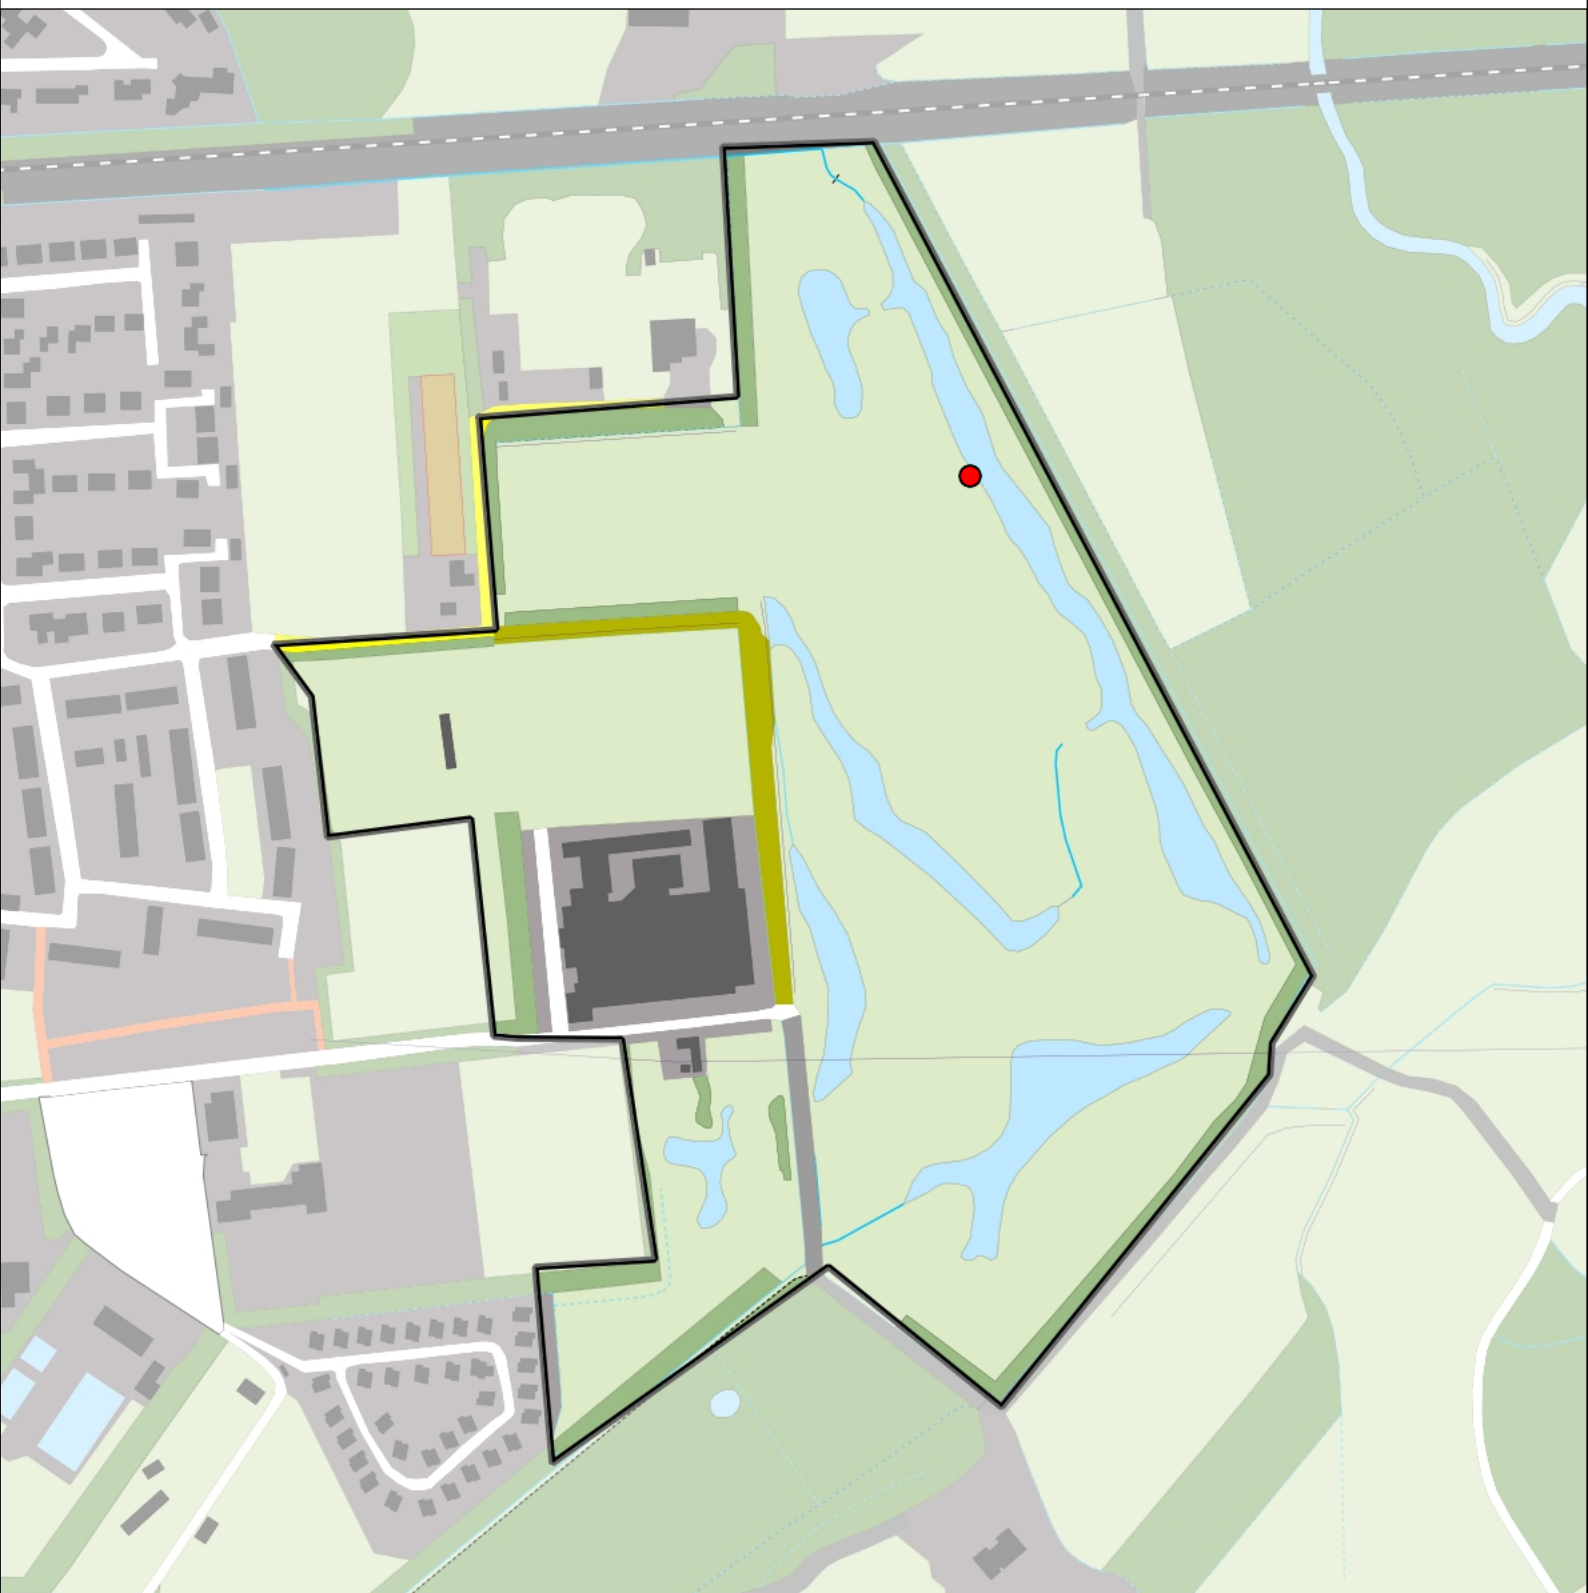

# Knobbelzwaan 1 territorium

## Legenda:

-  Telgebied
-  Territorium

*Telgebied:*

50410 Golfbaan Lage Mors

*Periode:*

2018

geldige waarnemingen				normbezoeken			minimaal binnen		fusie-afstand		
adult	paar	territorial	nest	migrant	1	2	3	seizoen		datumg.	
.	X	X	X					2	1	20-4 t/m 20-7	2500

# Wilde Eend 6 territoria