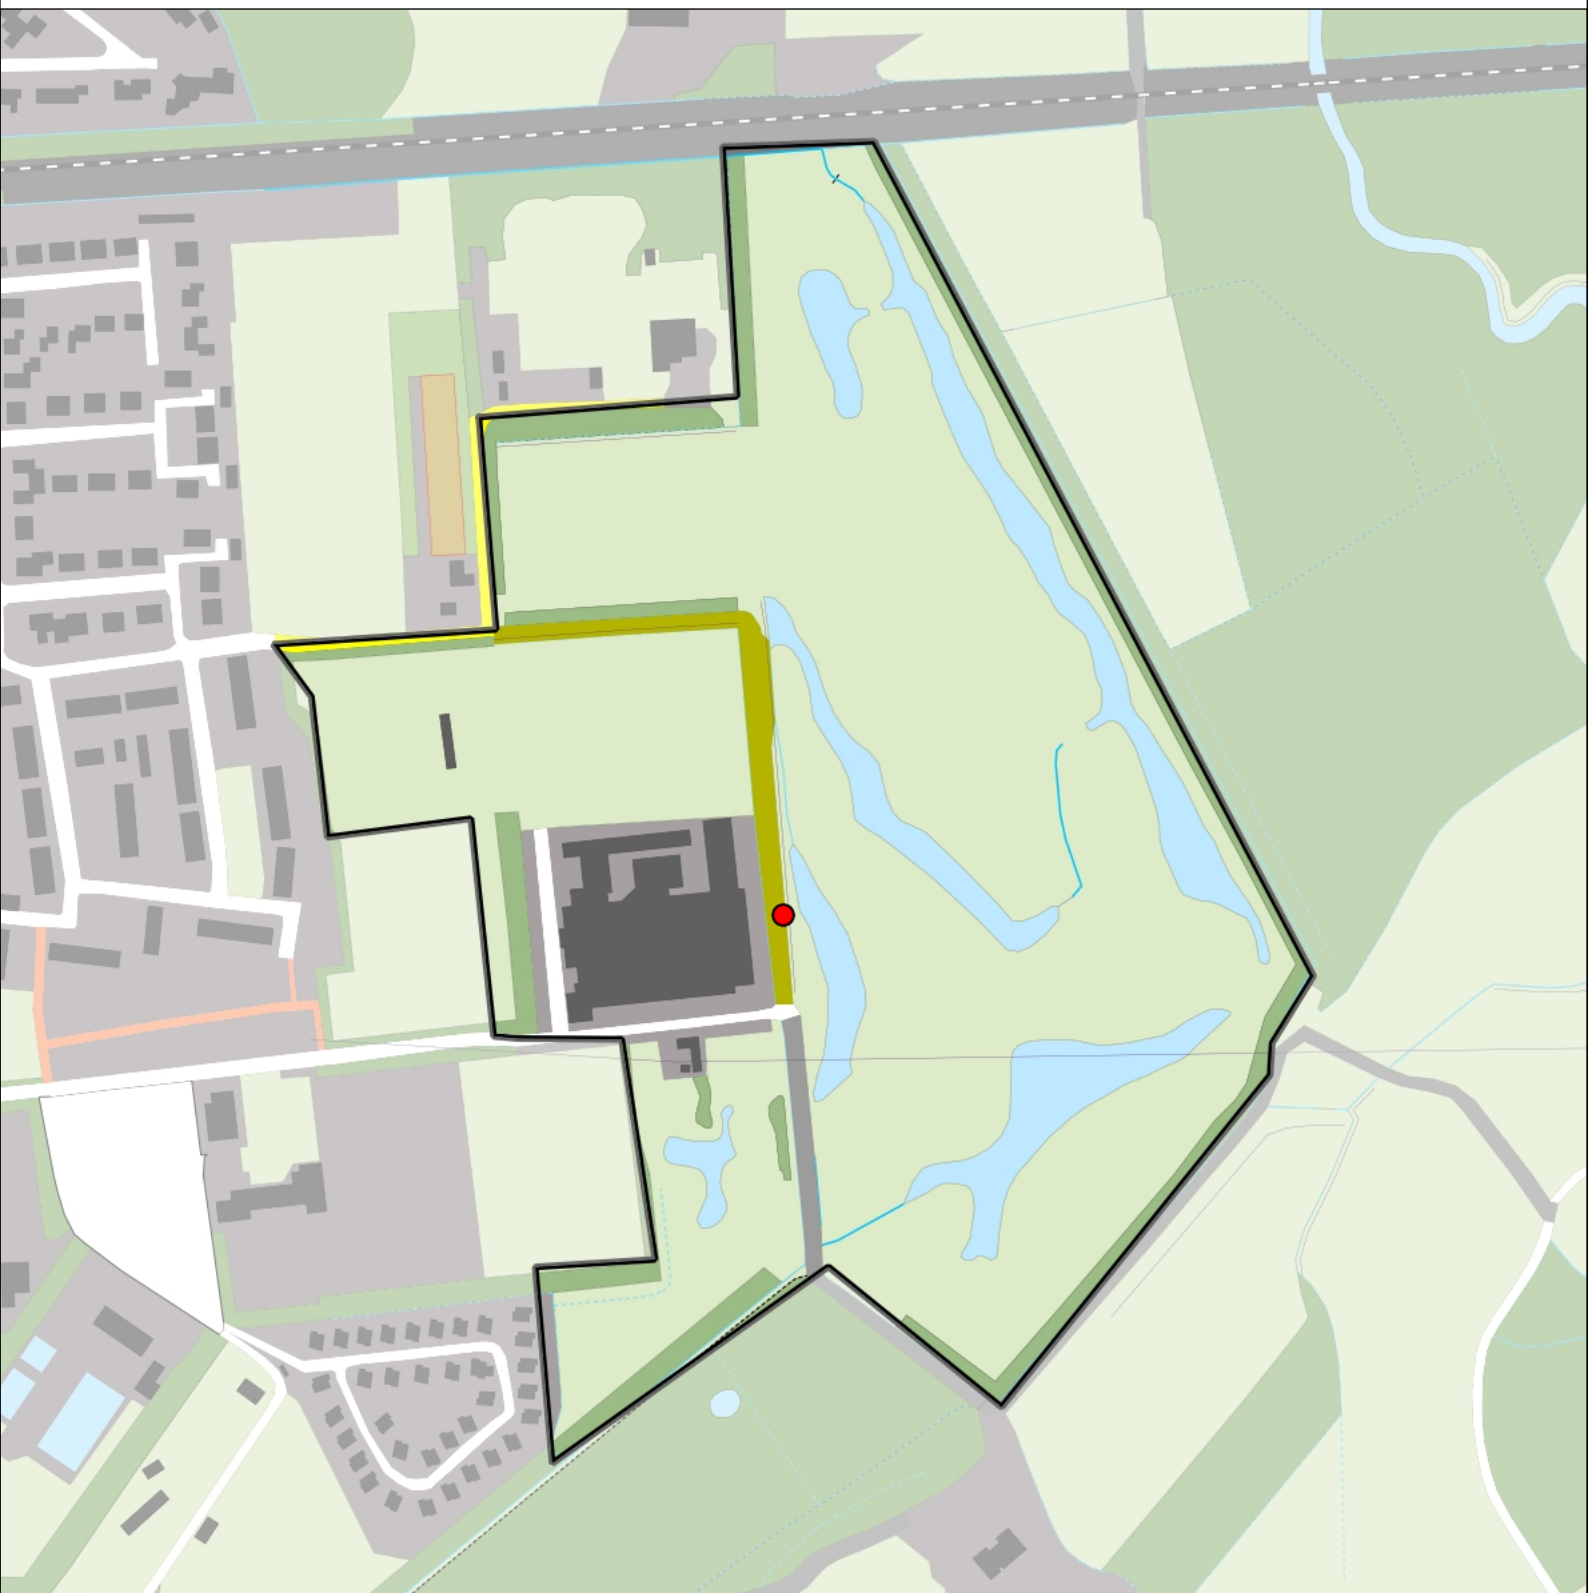

# Heggenmus 4 territoria

## Legenda:

-  Telgebied
-  Territorium

*Telgebied:*

50410 Golfbaan Lage Mors

*Periode:*

2018

geldige waarnemingen				normbezoeken			minimaal binnen		fusie-afstand		
adult	paar	territorial	nest	migrant	1	2	3	seizoen		datumg.	datumgrens
.	.	X	X		1-12	13+			1	10-3 t/m 10-7	200

# Witte Kwikstaart 1 territorium