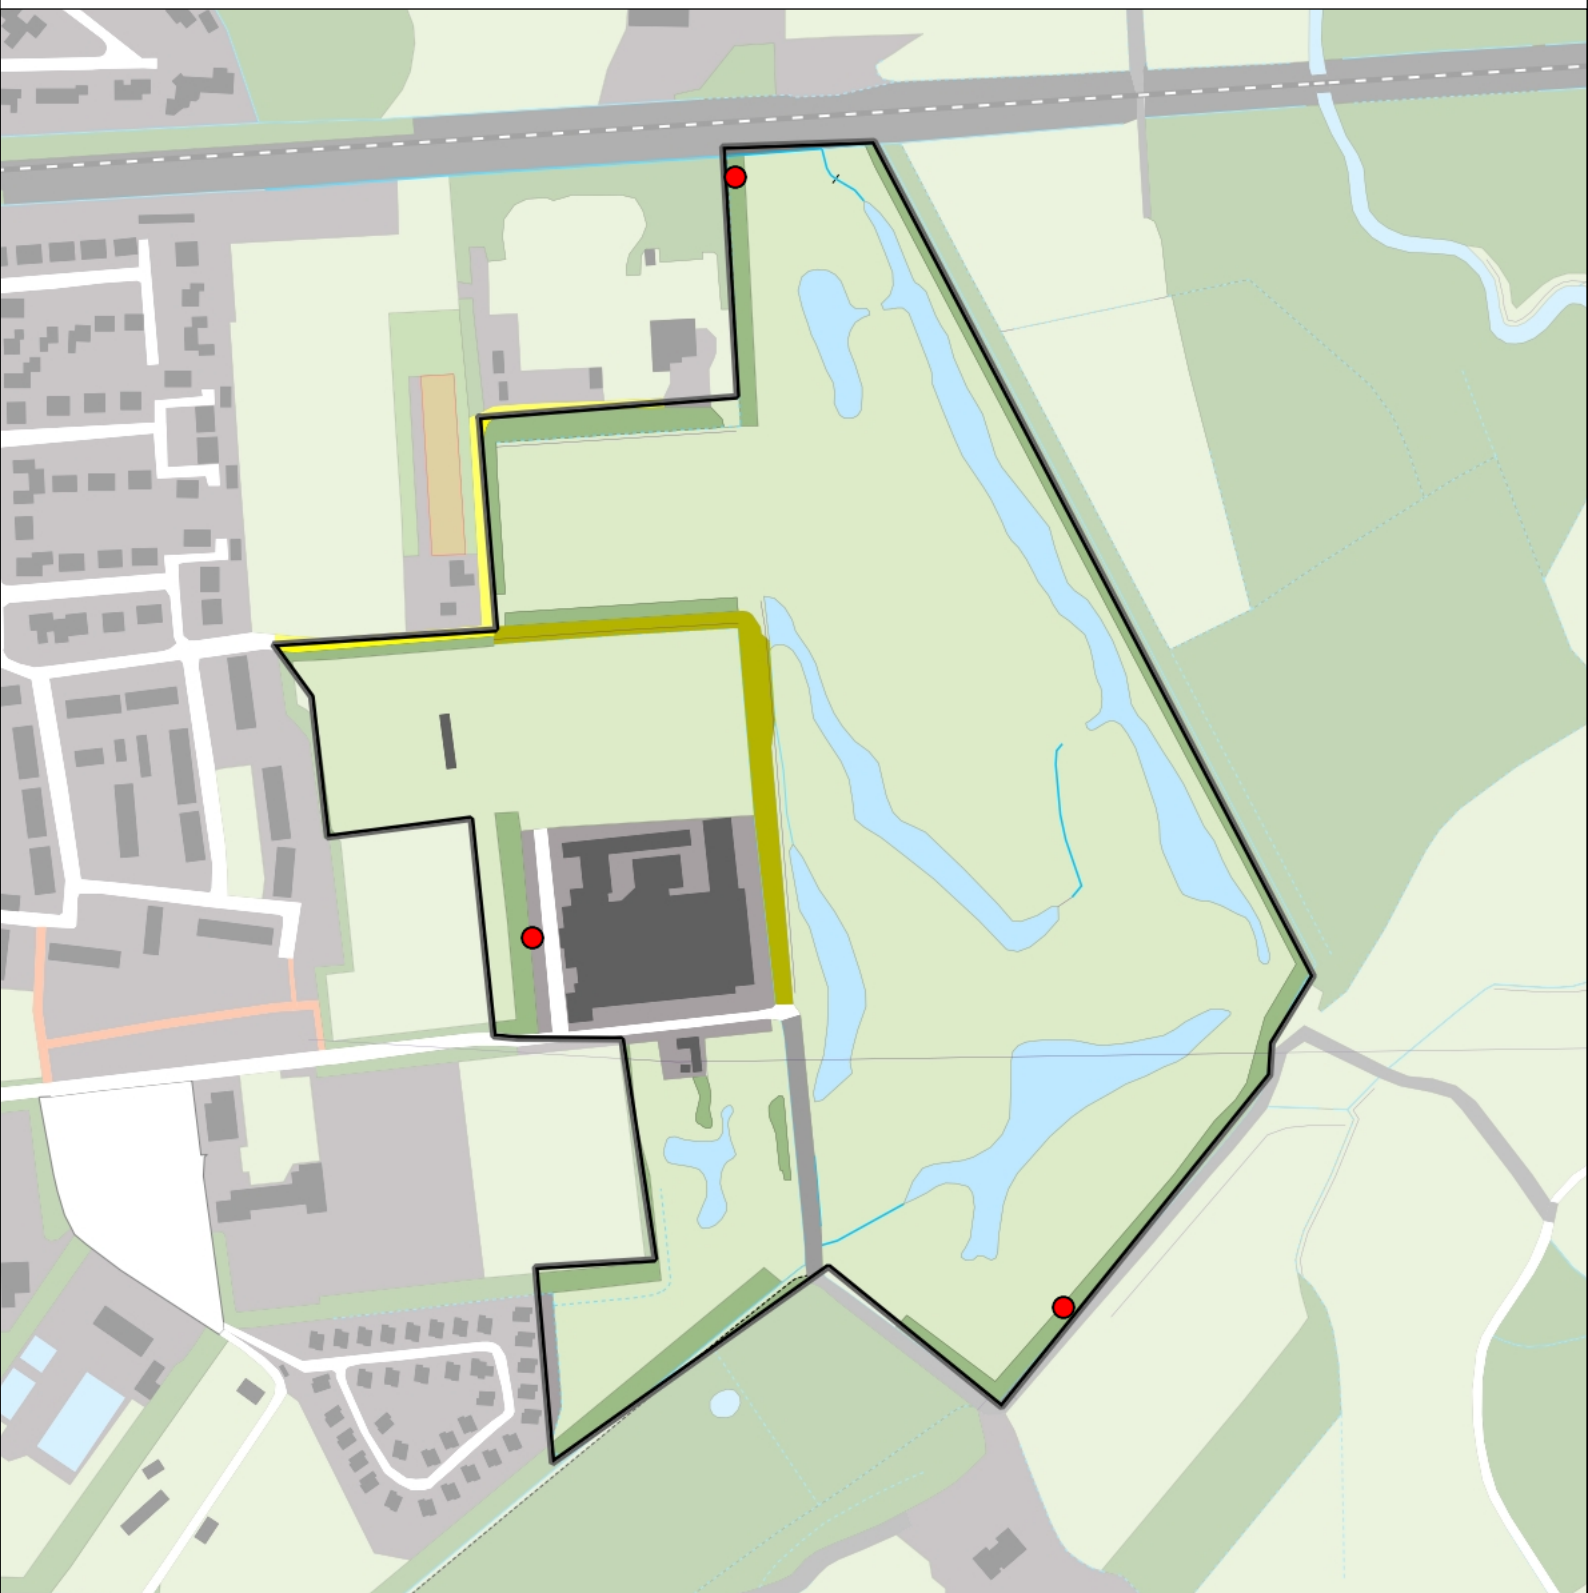

Houtduif 3territoria

Legenda:

- Telgebied
- Territorium

Telgebied:

50410 Golfbaan Lage Mors

Periode:

2018