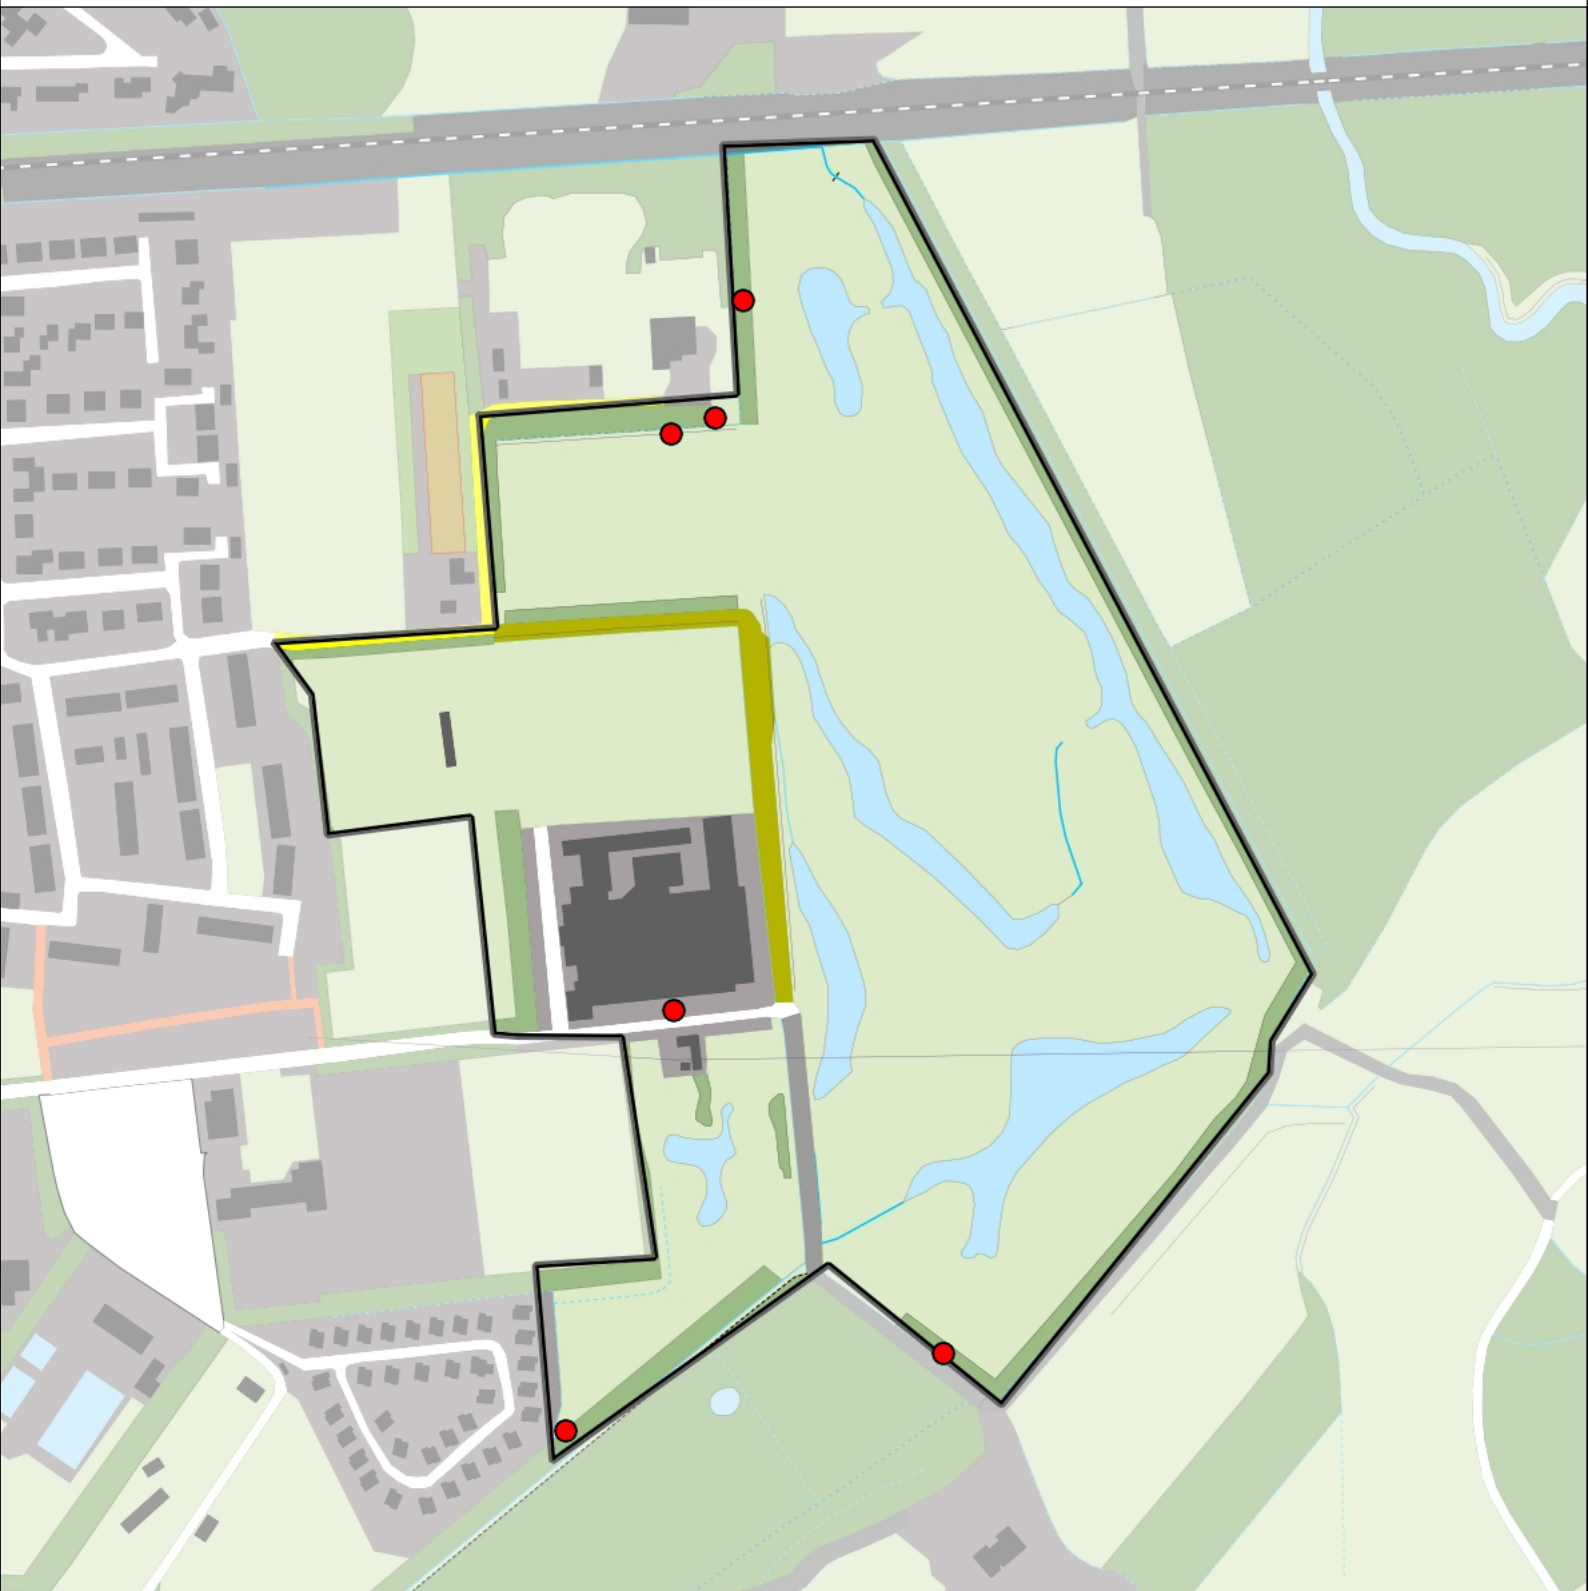

# Witte Kwikstaart 1 territorium

## Legenda:

-  Telgebied
-  Territorium

*Telgebied:*

50410 Golfbaan Lage Mors

*Periode:*

2018

geldige waarnemingen				normbezoeken			minimaal binnen		fusie-afstand		
adult	paar	territorial	nest	migrant	1	2	3	seizoen		datumg.	datumgrens
X	X	X	X					2	1	1-4 t/m 10-7	300

# Vink 6 territoria