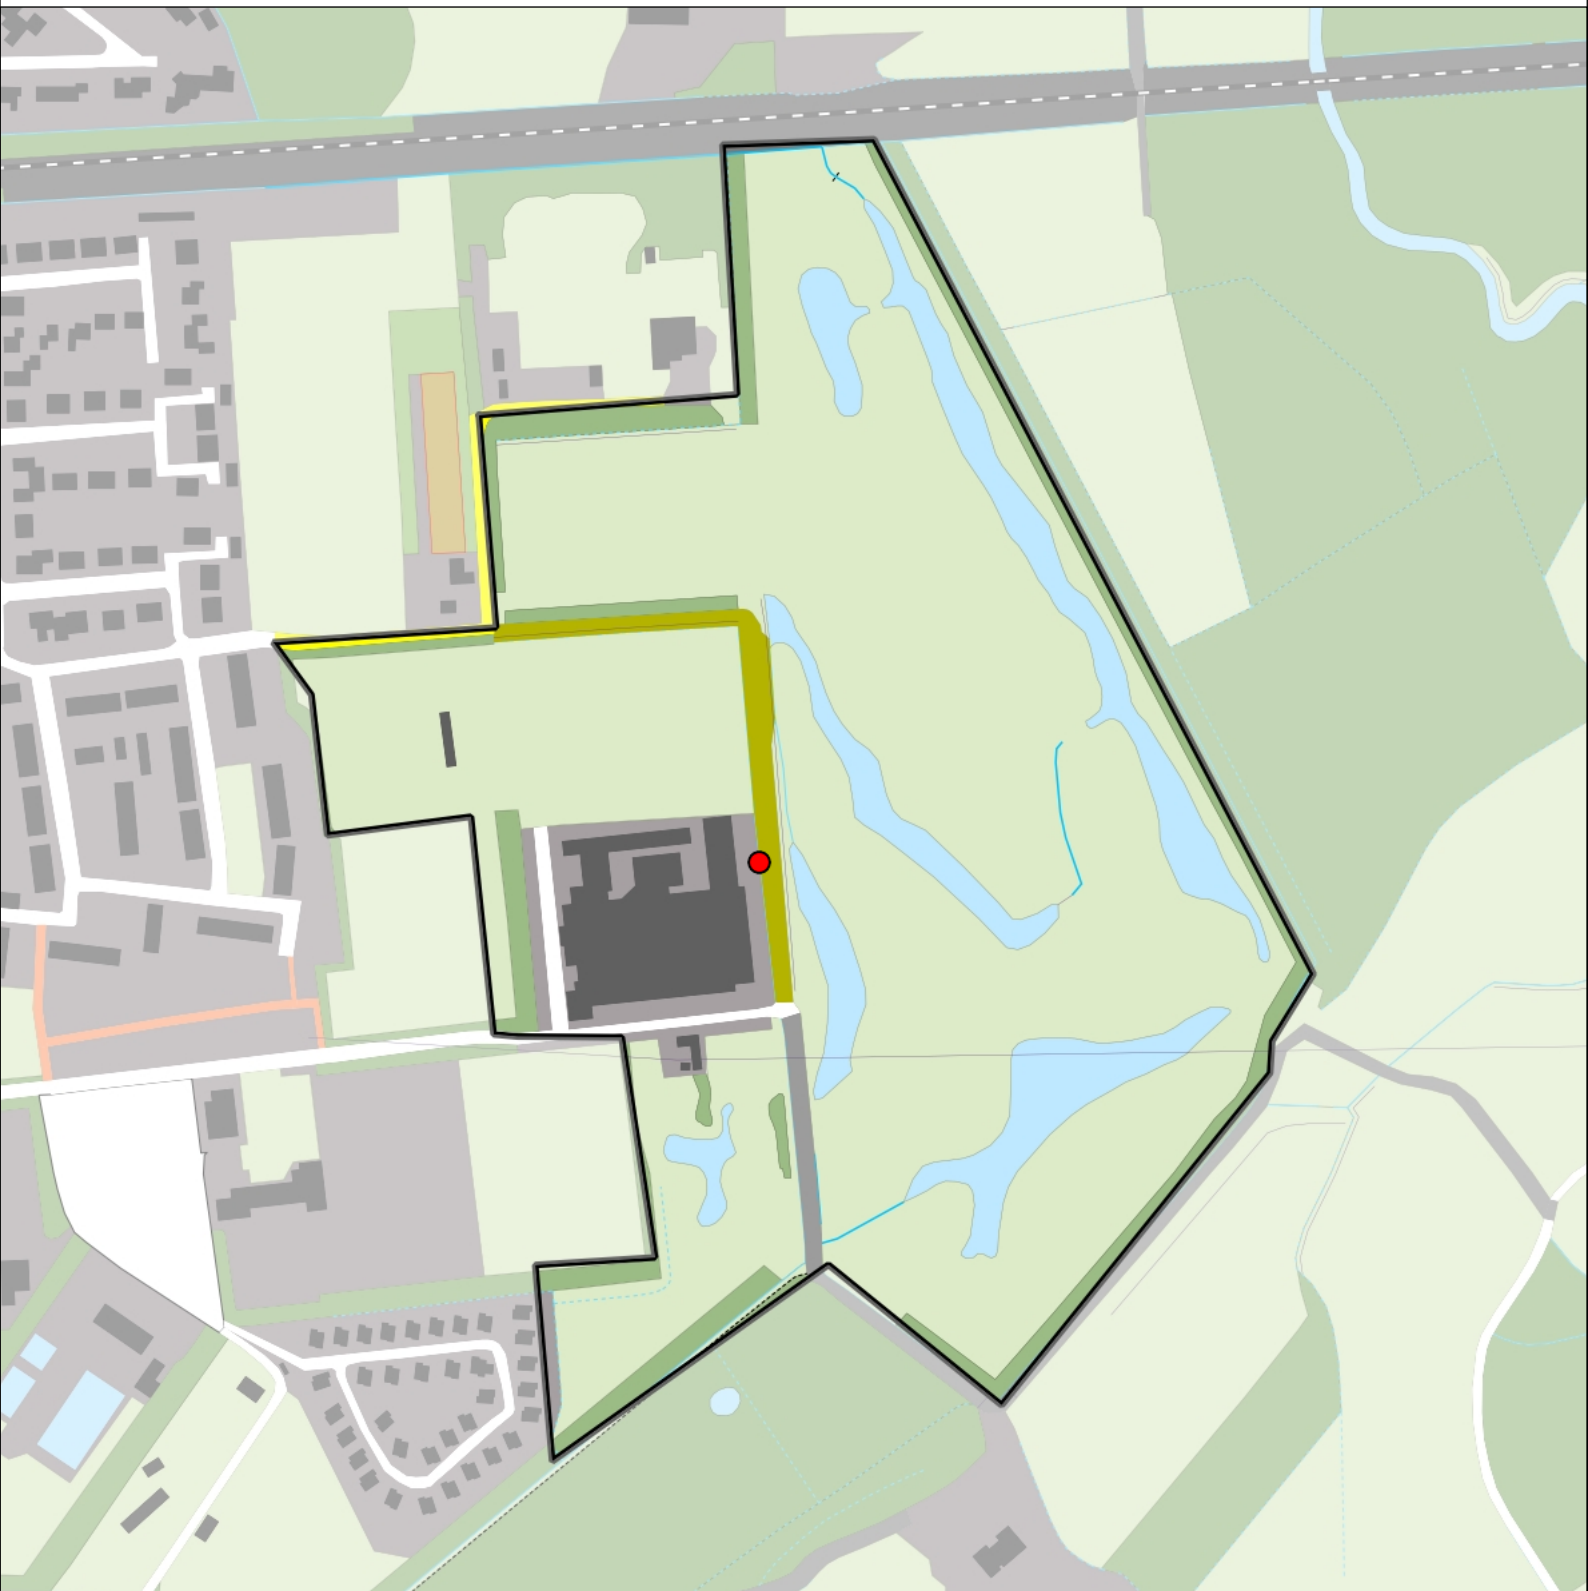

## Legenda:

-  Telgebied
-  Territorium

*Telgebied:*

50410 Golfbaan Lage Mors

*Periode:*

2018

geldige waarnemingen				normbezoeken			minimaal binnen		fusie-afstand		
adult	paar	territorial	nest	migrant	1	2	3	seizoen		datumg.	
.	X	X	X						2	1-2 t/m 30-6	300

# Zwarte Kraai 1 territorium