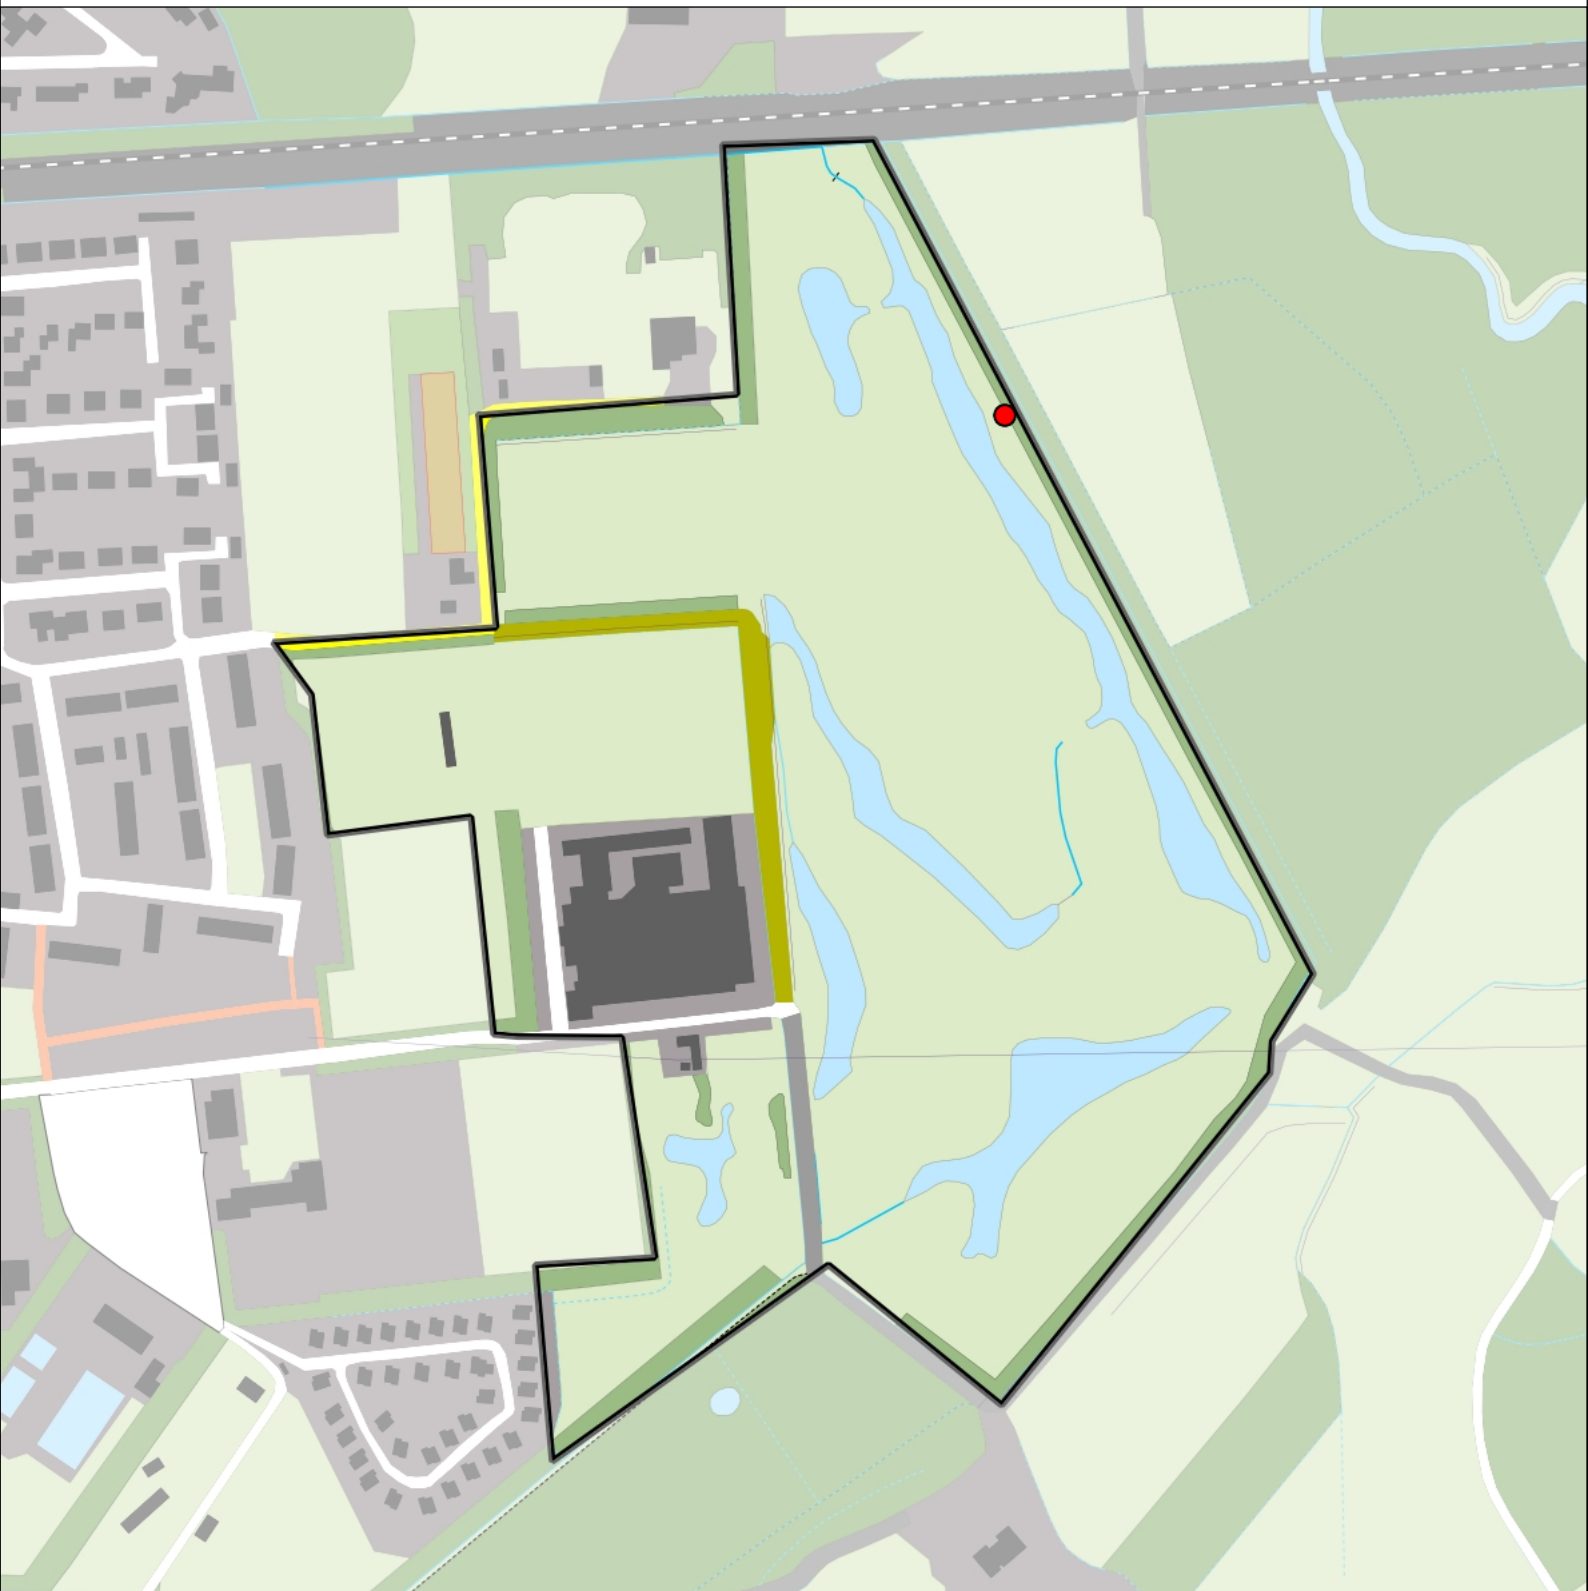

Bosrietzanger 1 territorium

Legenda:

- Telgebied
- Territorium

Telgebied:

50410 Golfbaan Lage Mors

Periode:

2018