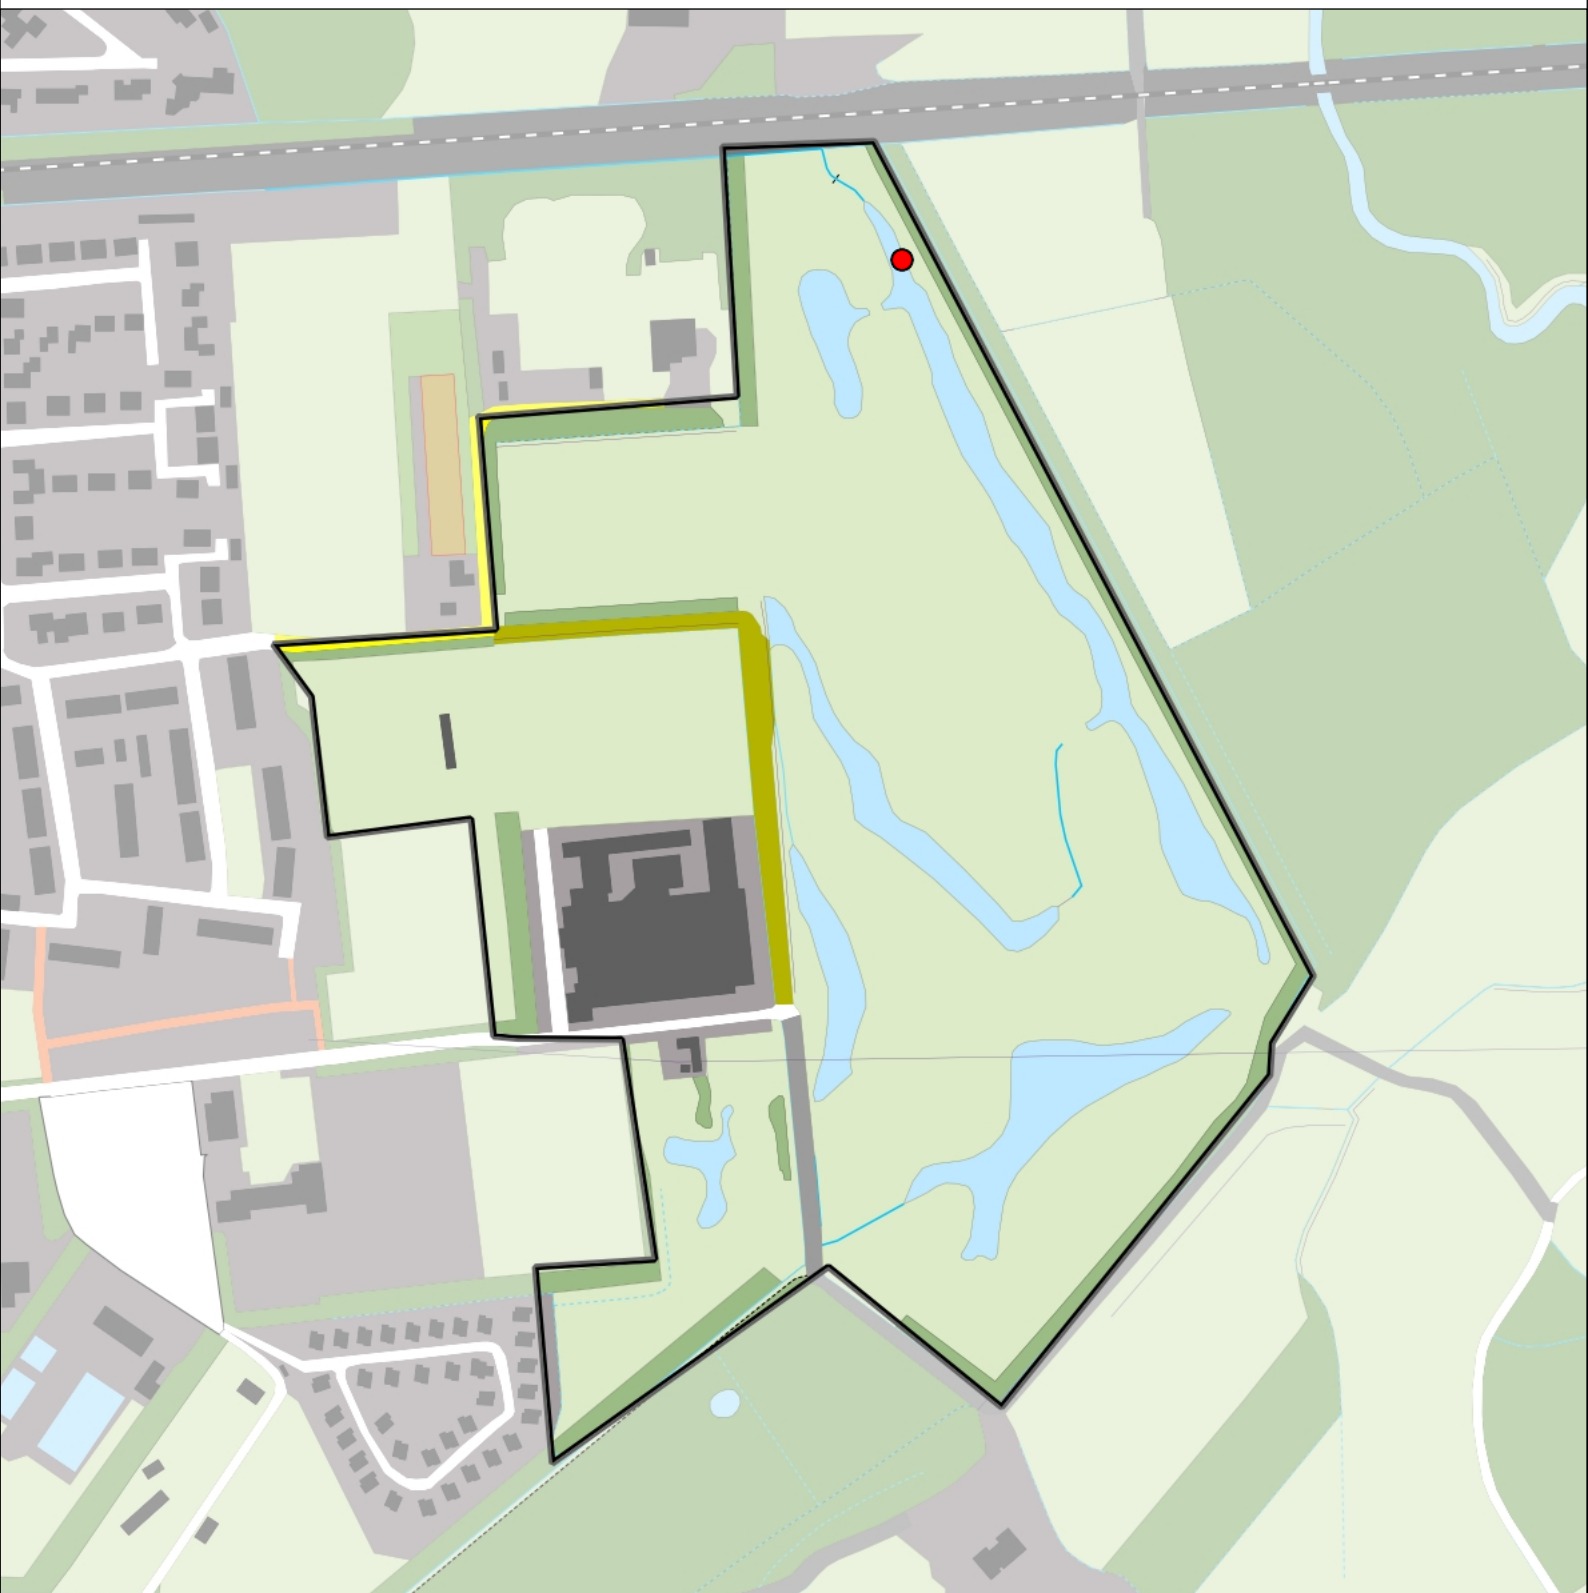

# Winterkoning 8 territoria

## Legenda:

-  Telgebied
-  Territorium

*Telgebied:*

50410 Golfbaan Lage Mors

*Periode:*

2018

geldige waarnemingen				normbezoeken			minimaal binnen		fusie-afstand		
adult	paar	territorial	nest	migrant	1	2	3	seizoen		datumg.	datumgrens
.	.	X	X		1-6	7-9	10+	1		1-2 t/m 20-7	200

# Boomkruiper1 territorium