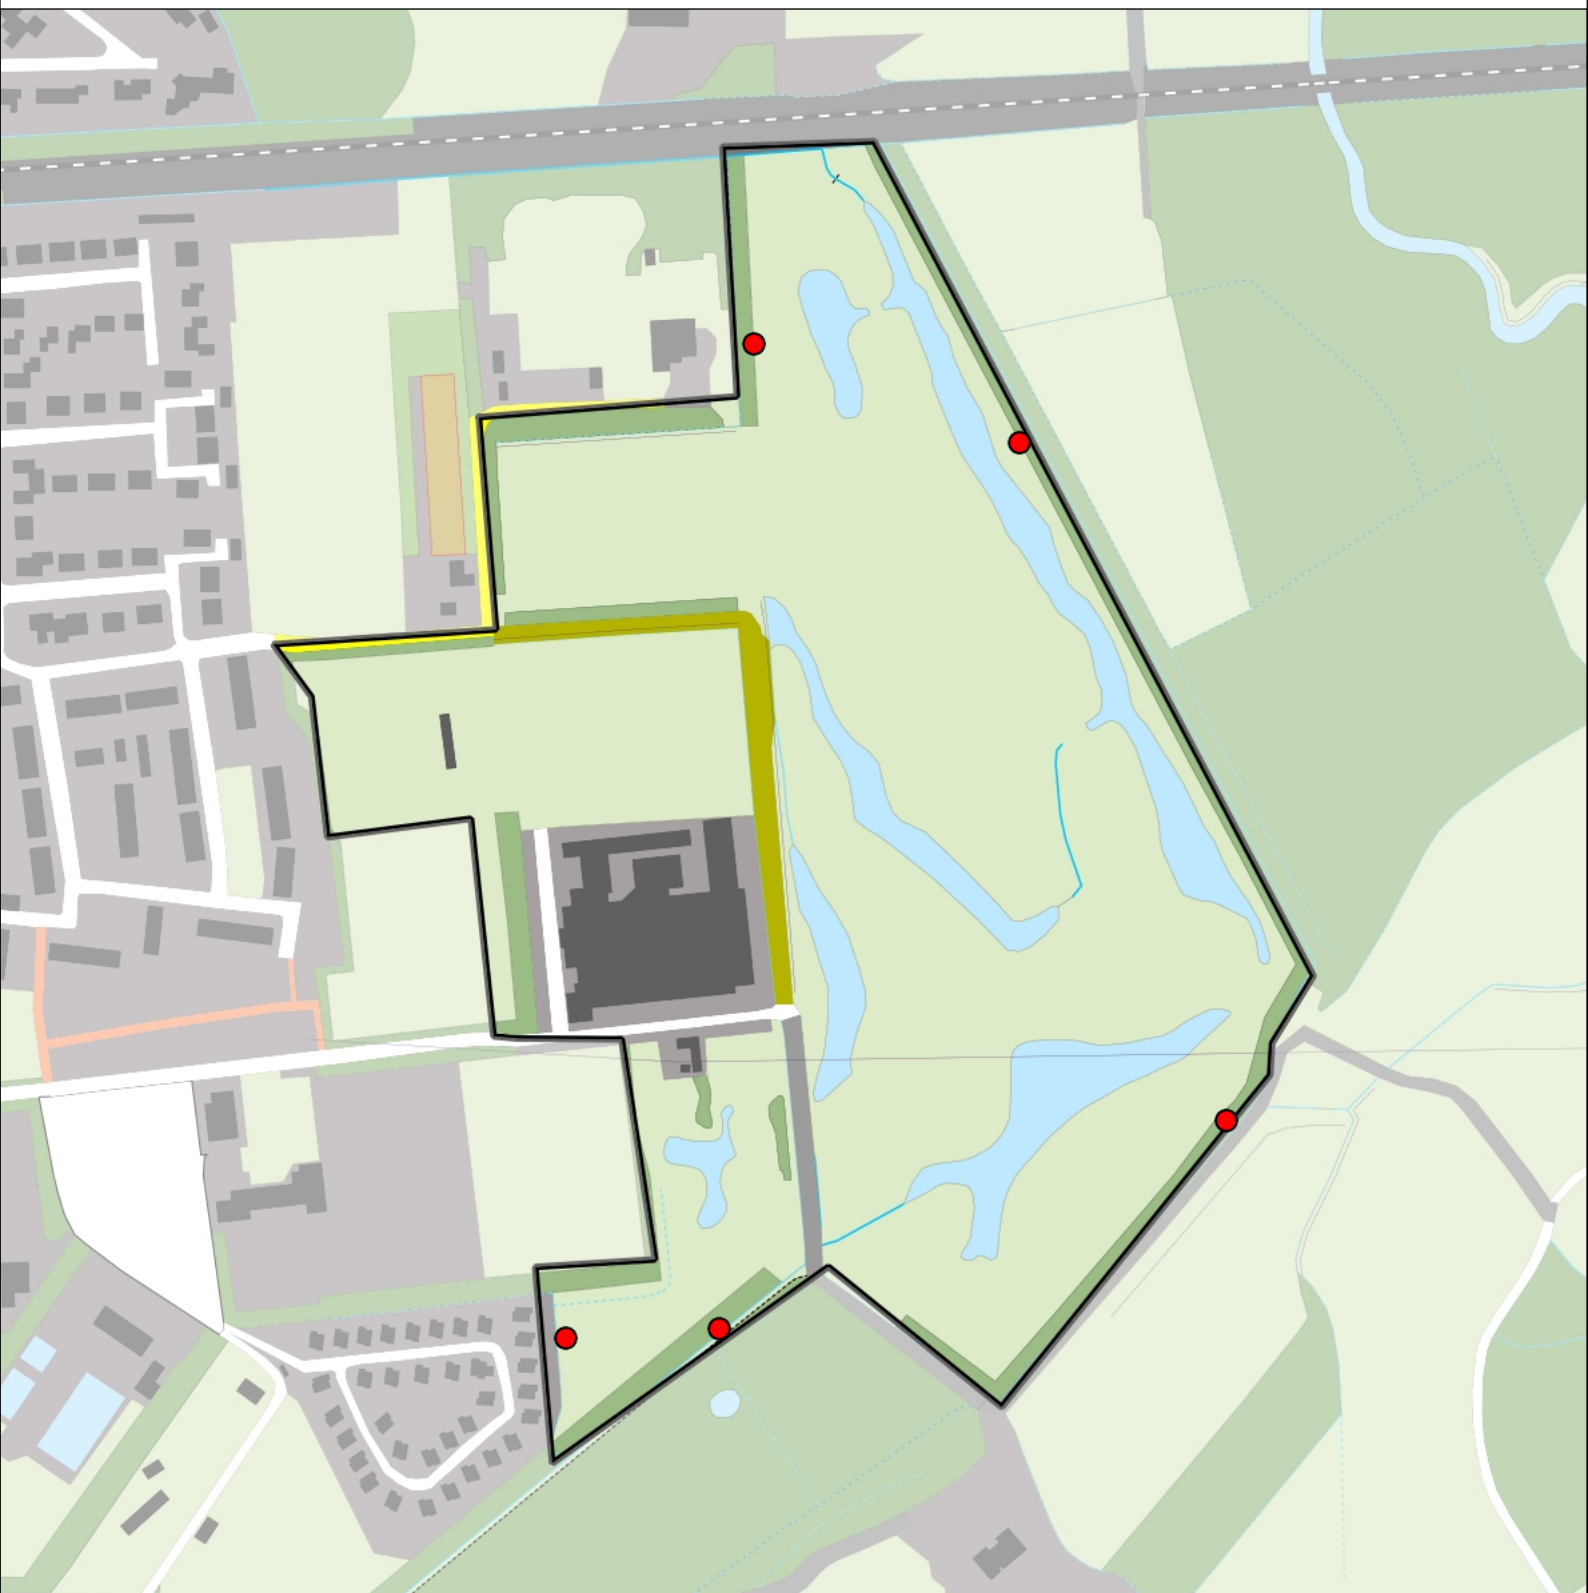

# Bosrietzanger 1 territorium

## Legenda:

-  Telgebied
-  Territorium

*Telgebied:*

50410 Golfbaan Lage Mors

*Periode:*

2018

geldige waarnemingen				normbezoeken			minimaal binnen		fusie-afstand		
adult	paar	territorial	nest	migrant	1	2	3	seizoen		datumg.	datumgrens
.	.	X	X	JA	1-6	7-10	11+		1	10-5 t/m 20-7	100

# Zwartkop 5 territoria