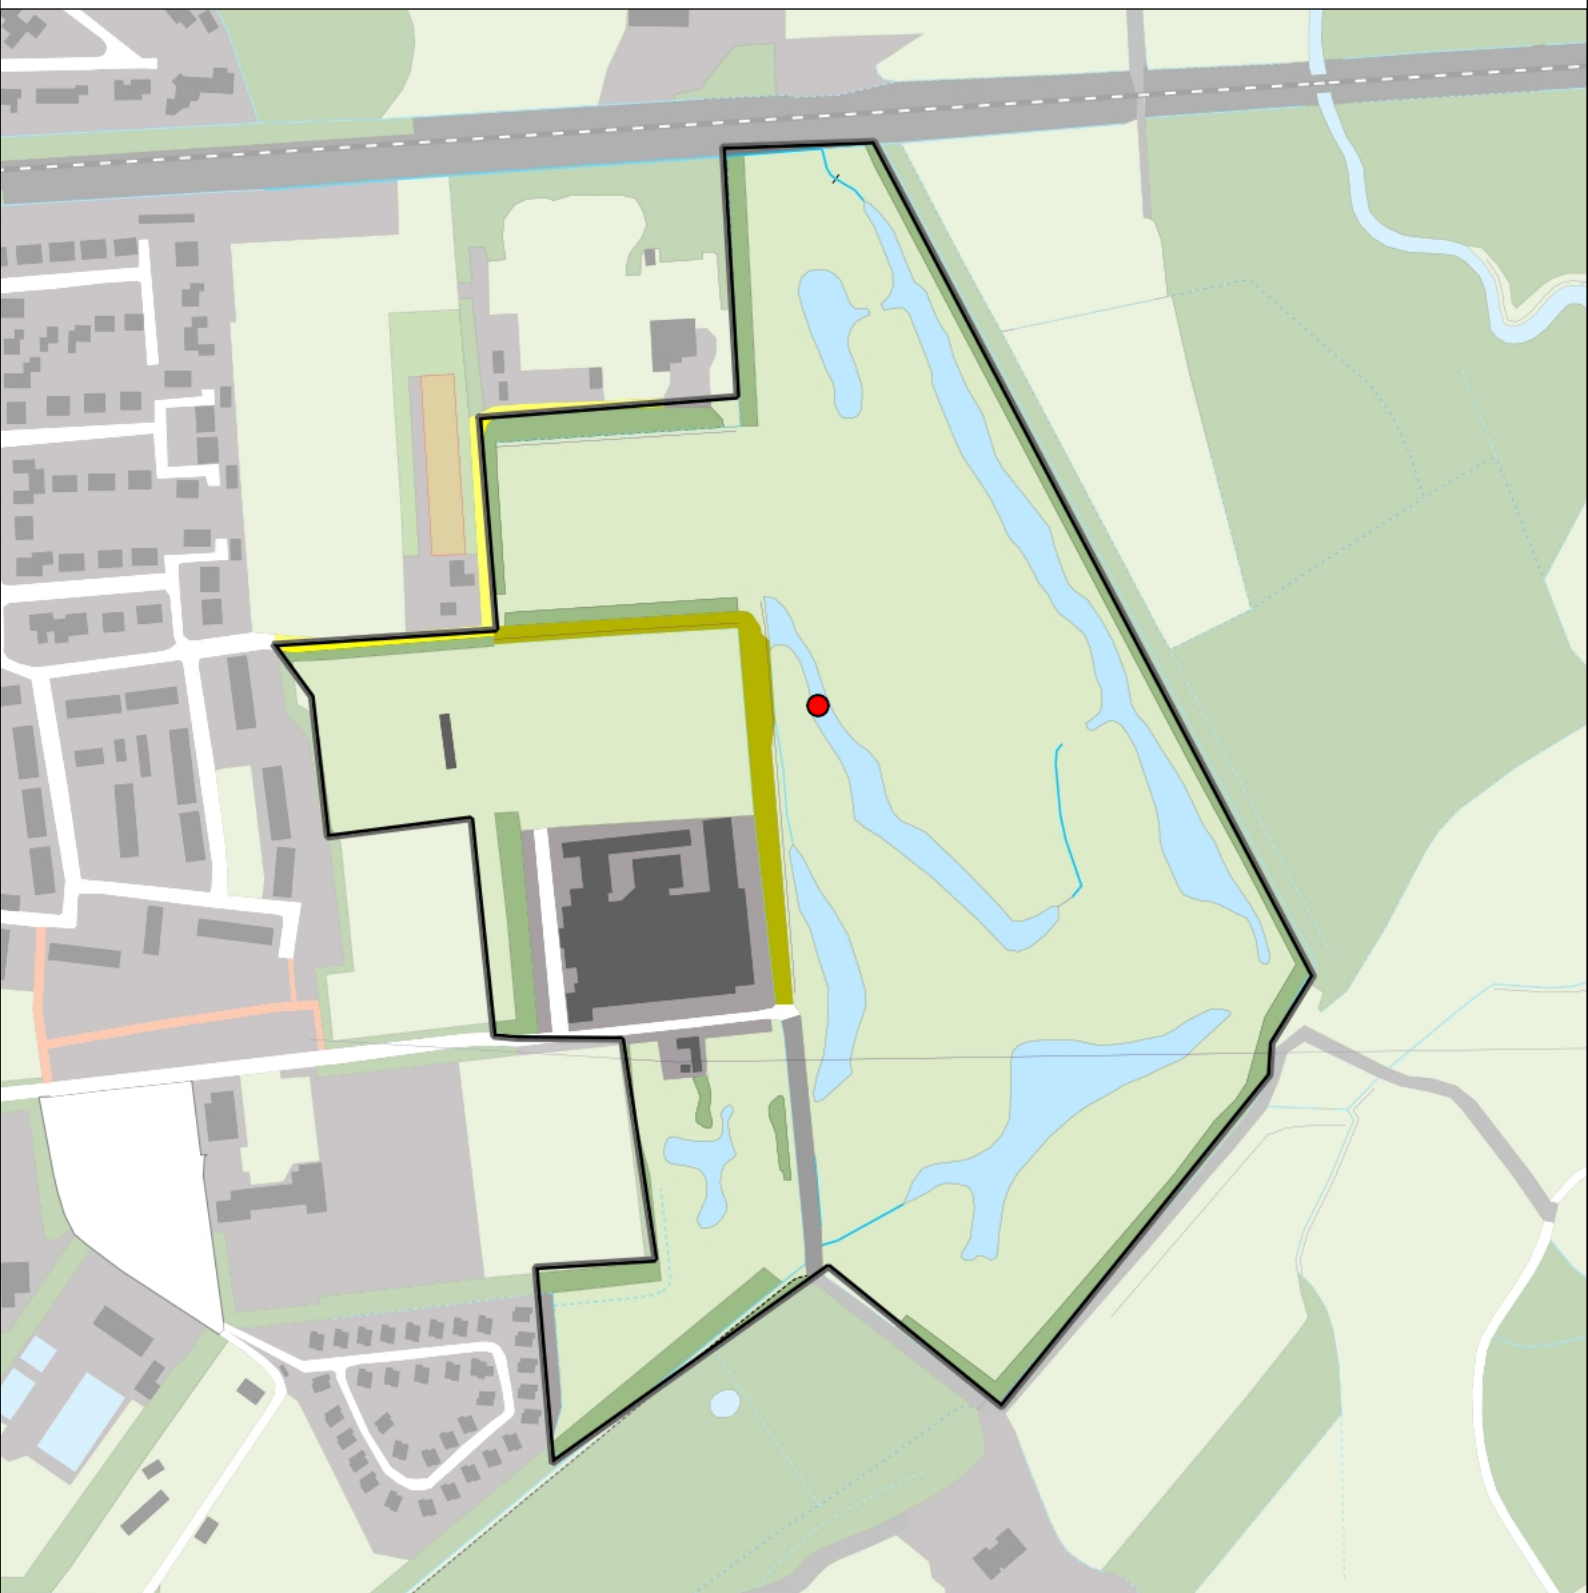

## Legenda:

-  Telgebied
-  Territorium

*Telgebied:*

50410 Golfbaan Lage Mors

*Periode:*

2018

geldige waarnemingen				normbezoeken			minimaal binnen		fusie-afstand		
adult	paar	territorial	nest	migrant	1	2	3	seizoen		datumg.	
.	X	X	X		1-12	13+			1	20-4 t/m 31-7	300

# IJsvogel 1 territorium