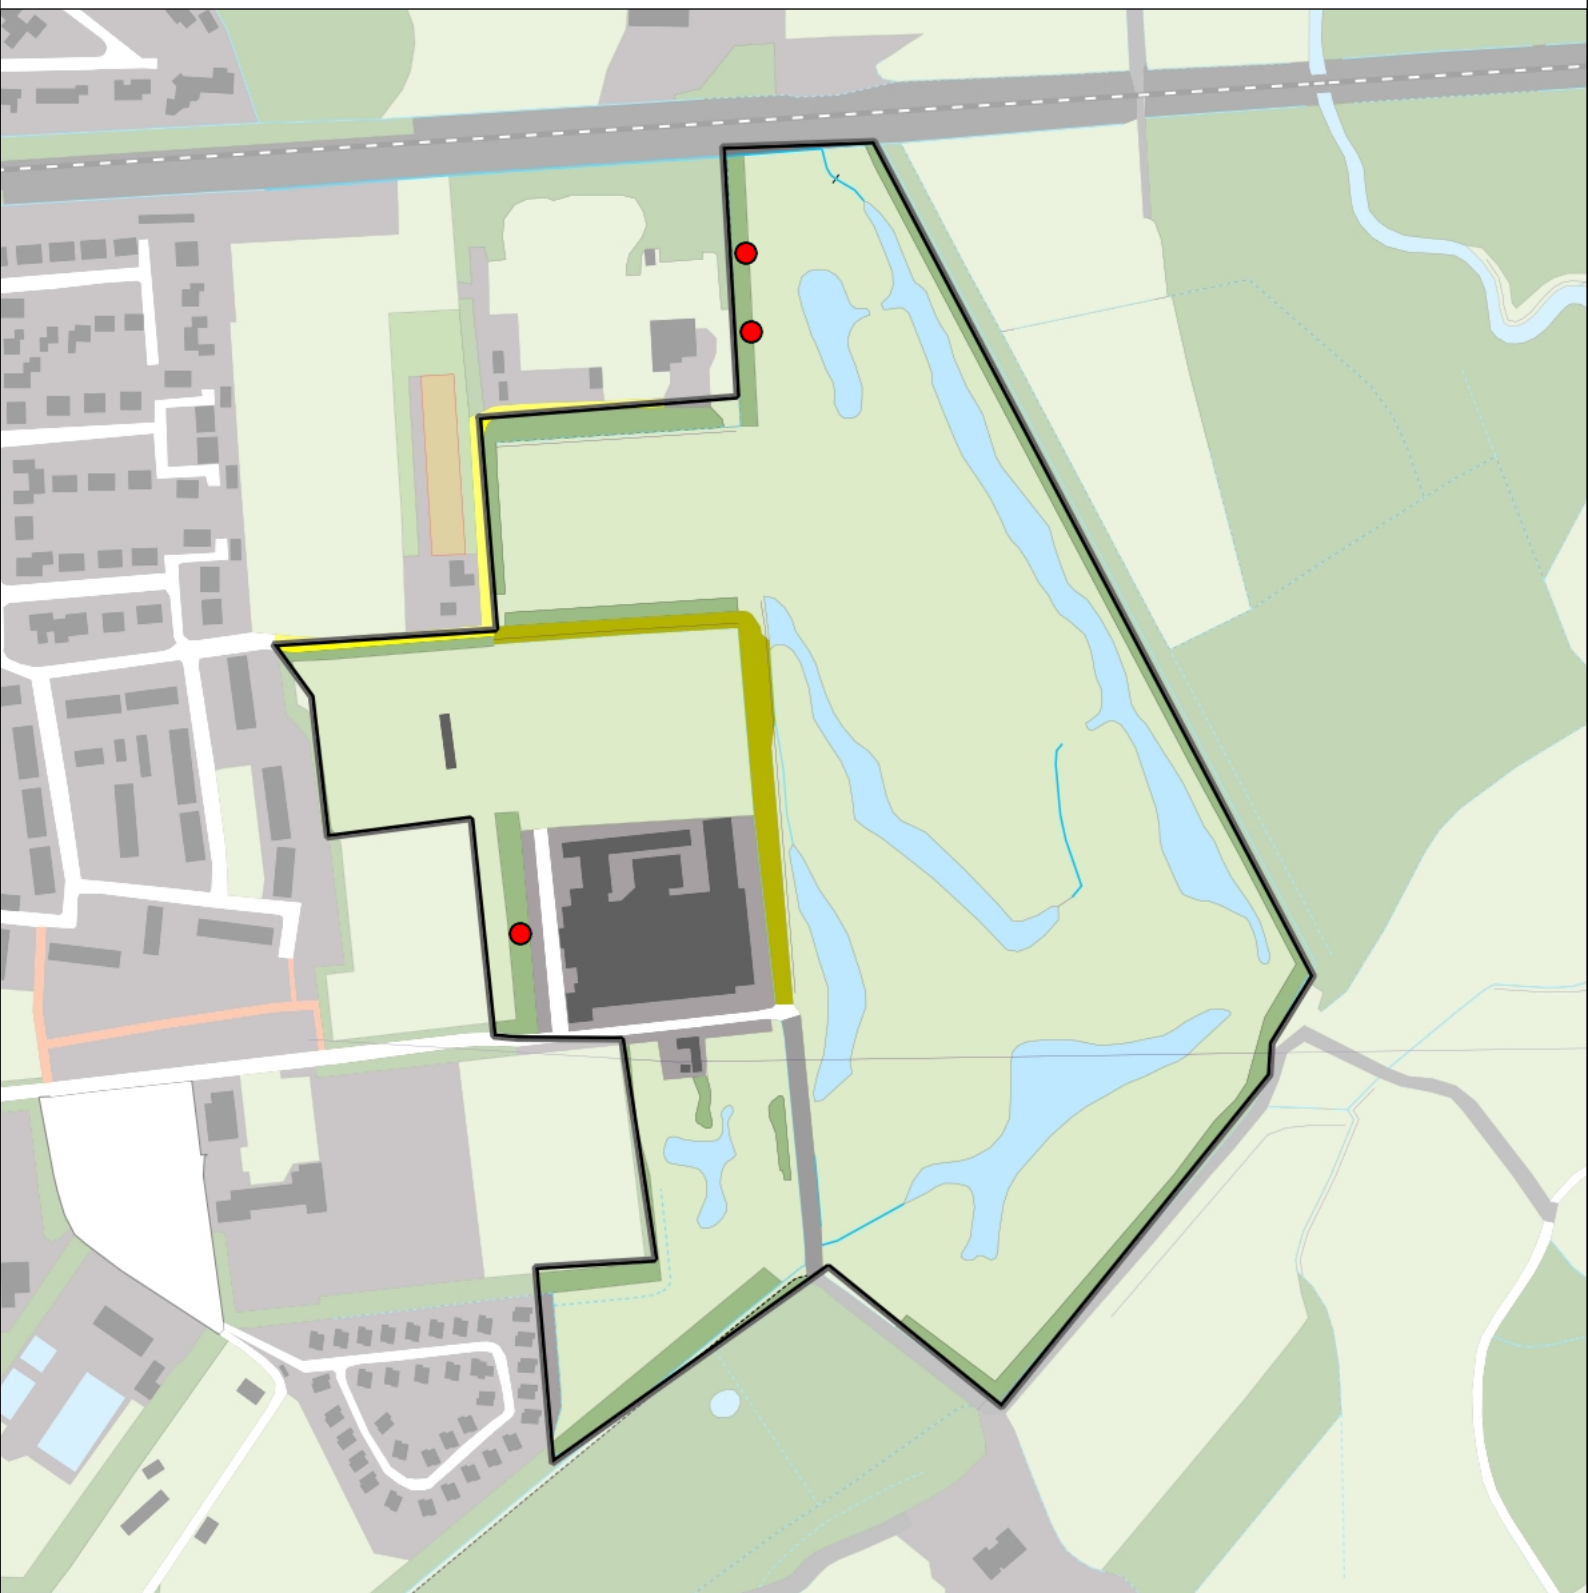

Ekster 3 territoria

Legenda:

- Telgebied
- Territorium

Telgebied:

50410 Golfbaan Lage Mors

Periode:

2018