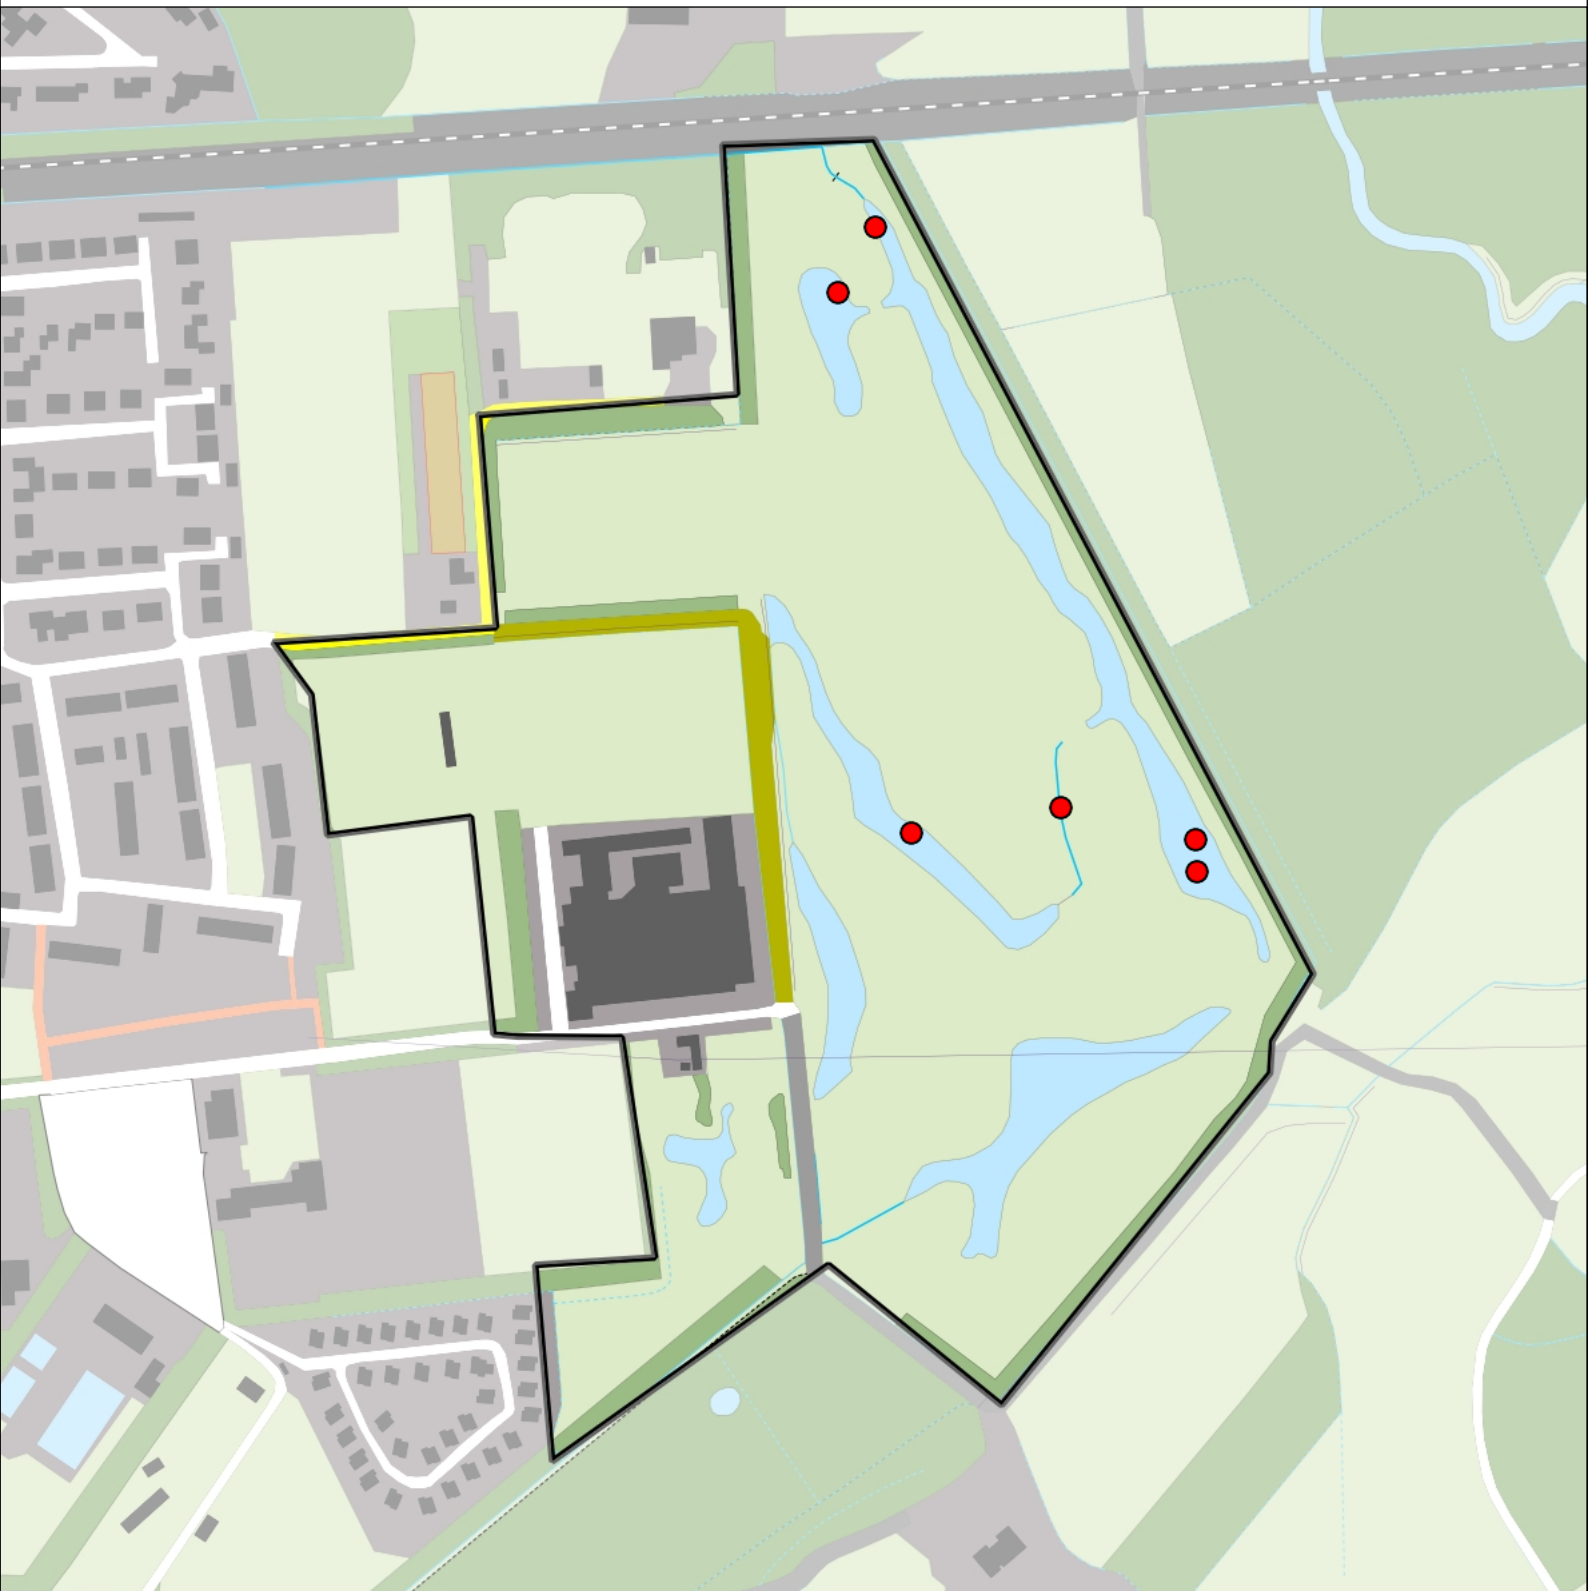

# Knobbelzwaan 1 territorium

## Legenda:

-  Telgebied
-  Territorium

*Telgebied:*

50410 Golfbaan Lage Mors

*Periode:*

2018

geldige waarnemingen				normbezoeken			minimaal binnen		fusie-afstand		
adult	paar	territorial	nest	migrant	1	2	3	seizoen		datumg.	
.	X	X	X					2	1	20-4 t/m 20-7	2500

# Wilde Eend 6 territoria

# Waterhoen 1 territorium