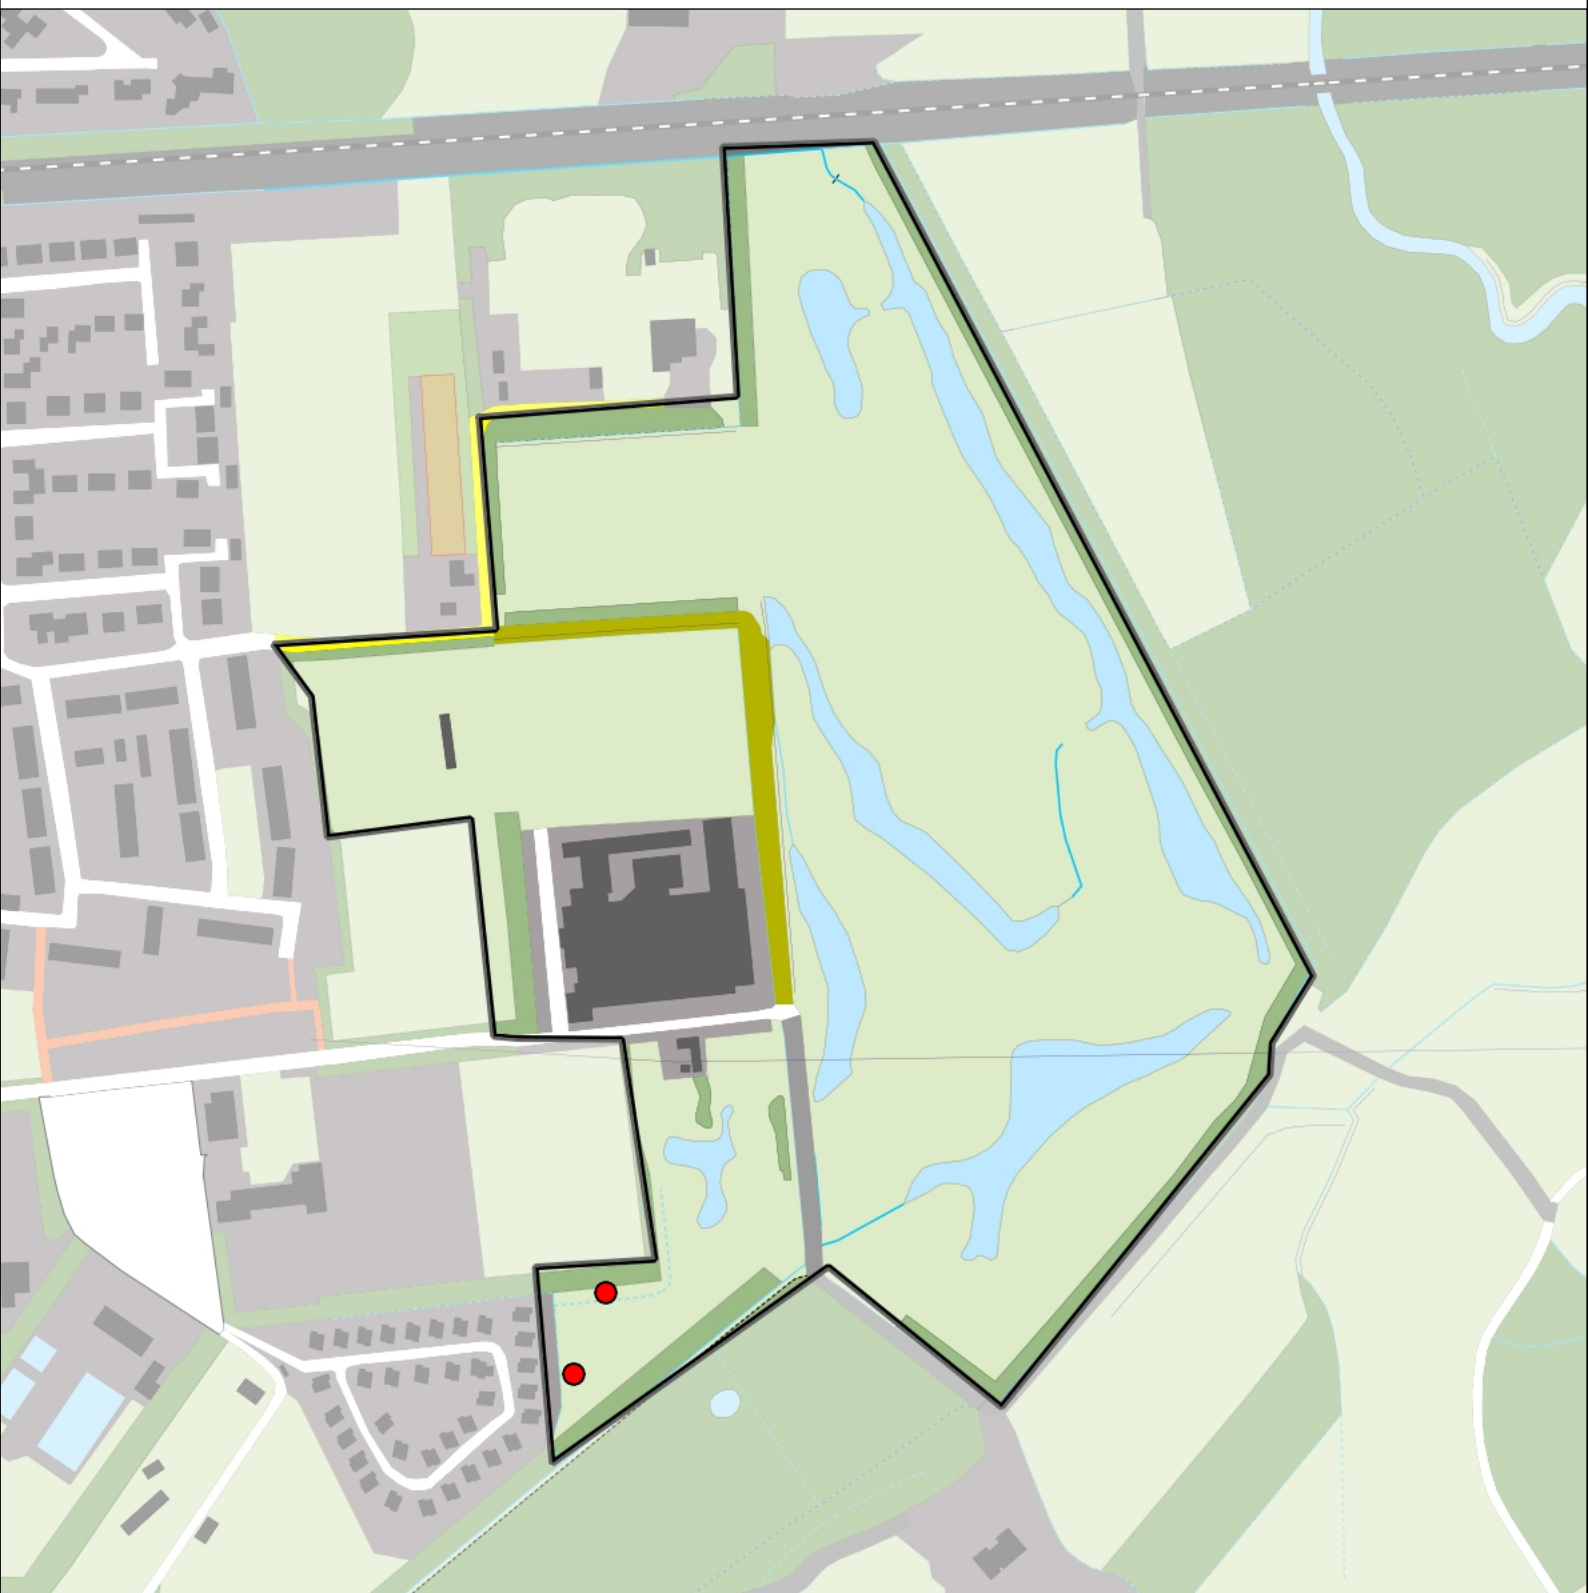

## Legenda:

-  Telgebied
-  Territorium

*Telgebied:*

50410 Golfbaan Lage Mors

*Periode:*

2018

geldige waarnemingen				normbezoeken			minimaal binnen		fusie-afstand		
adult	paar	territorial	nest	migrant	1	2	3	seizoen		datumg.	datumgrens
.	.	X	X		1-15	16+			1	1-3 t/m 15-7	200

# Zanglijster 2 territoria

# Roodborst 4 territoria