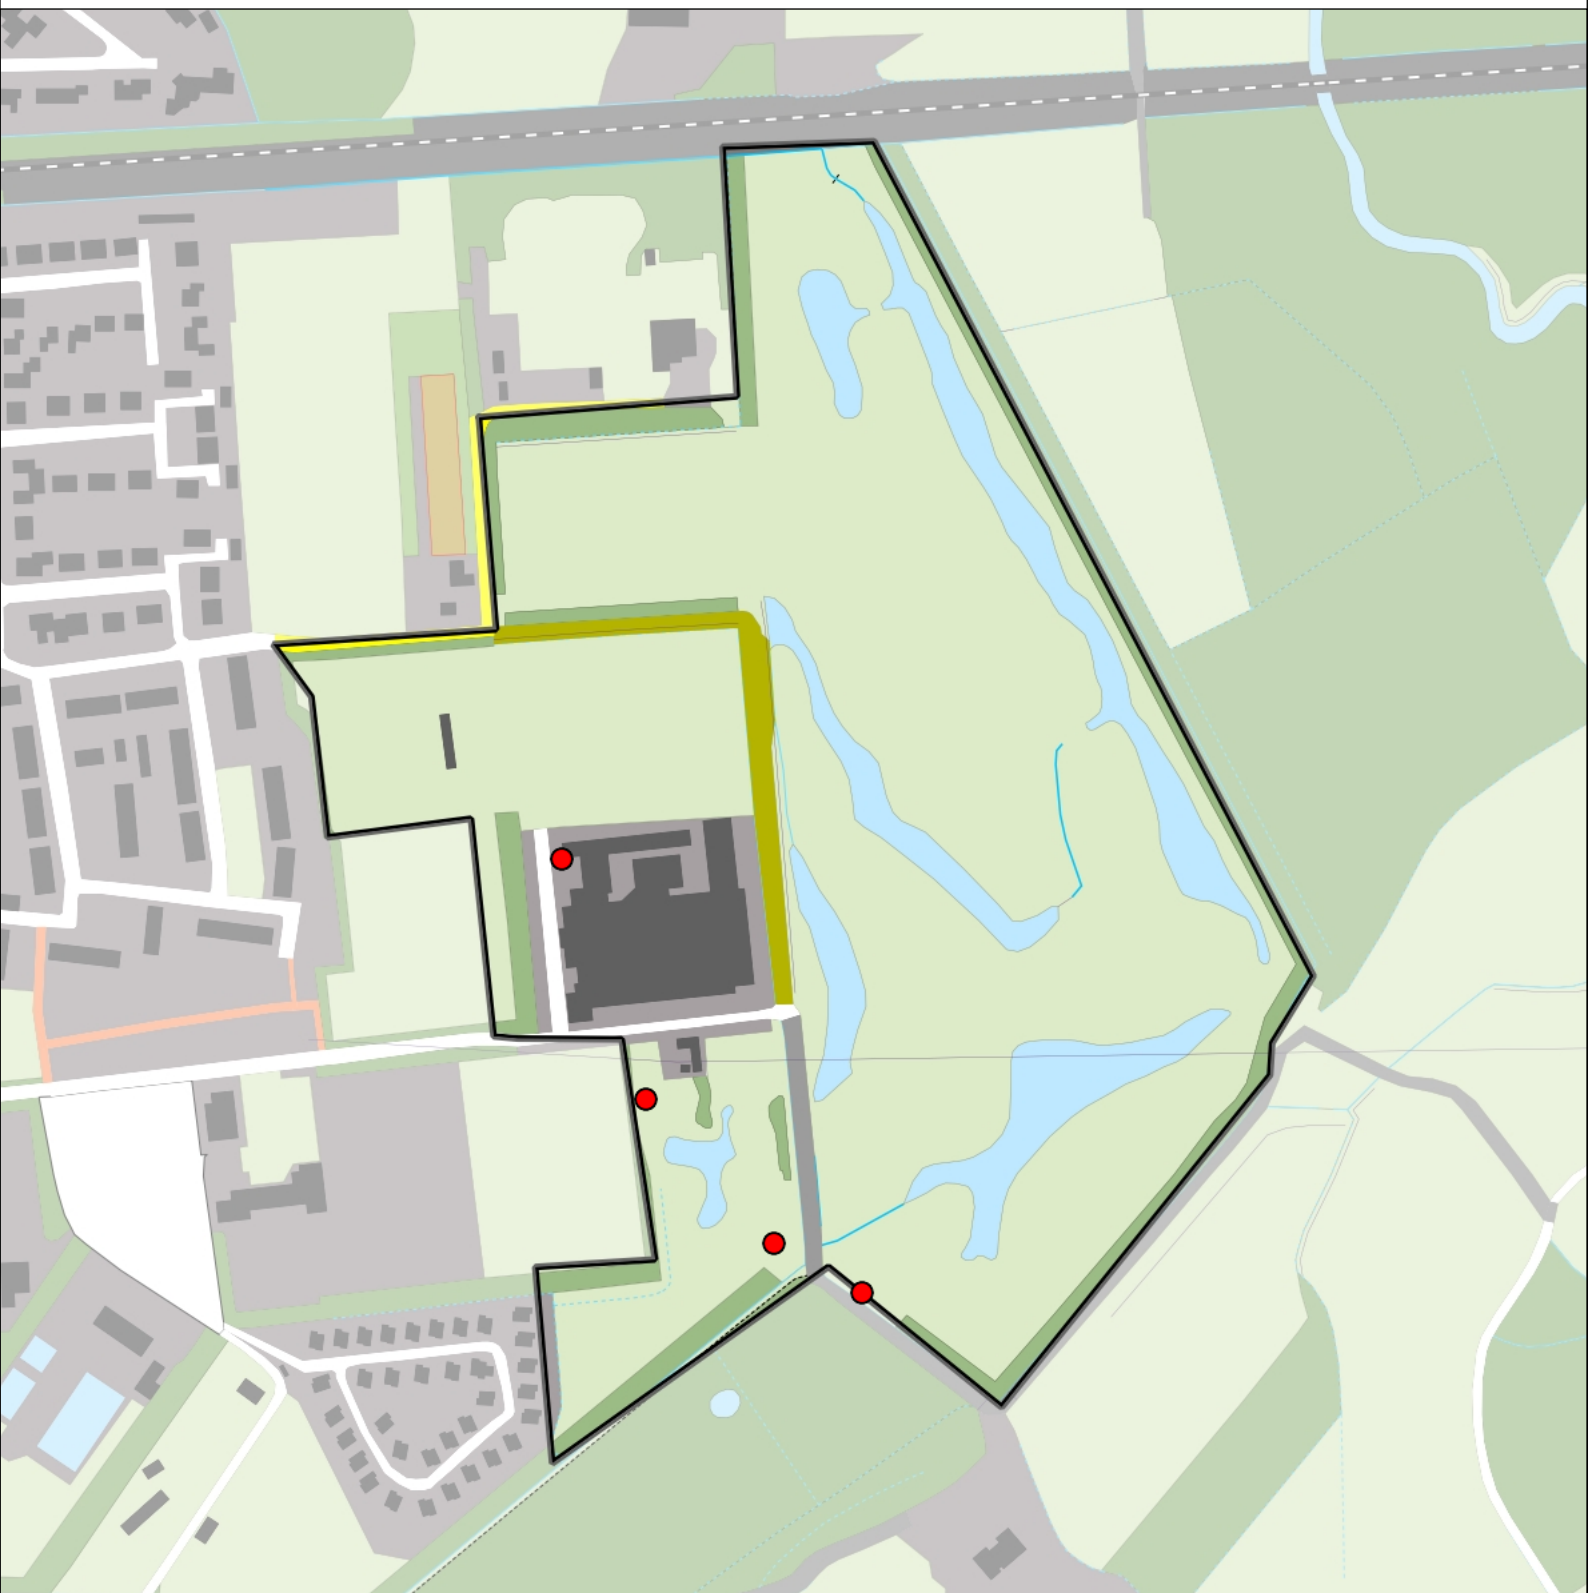

# Zanglijster 2 territoria

## Legenda:

-  Telgebied
-  Territorium

*Telgebied:*

50410 Golfbaan Lage Mors

*Periode:*

2018

geldige waarnemingen				normbezoeken			minimaal binnen		fusie-afstand		
adult	paar	territorial	nest	migrant	1	2	3	seizoen		datumg.	
.	.	X	X		1-12	13+			1	20-4 t/m 30-6	300

# Roodborst 4 territoria