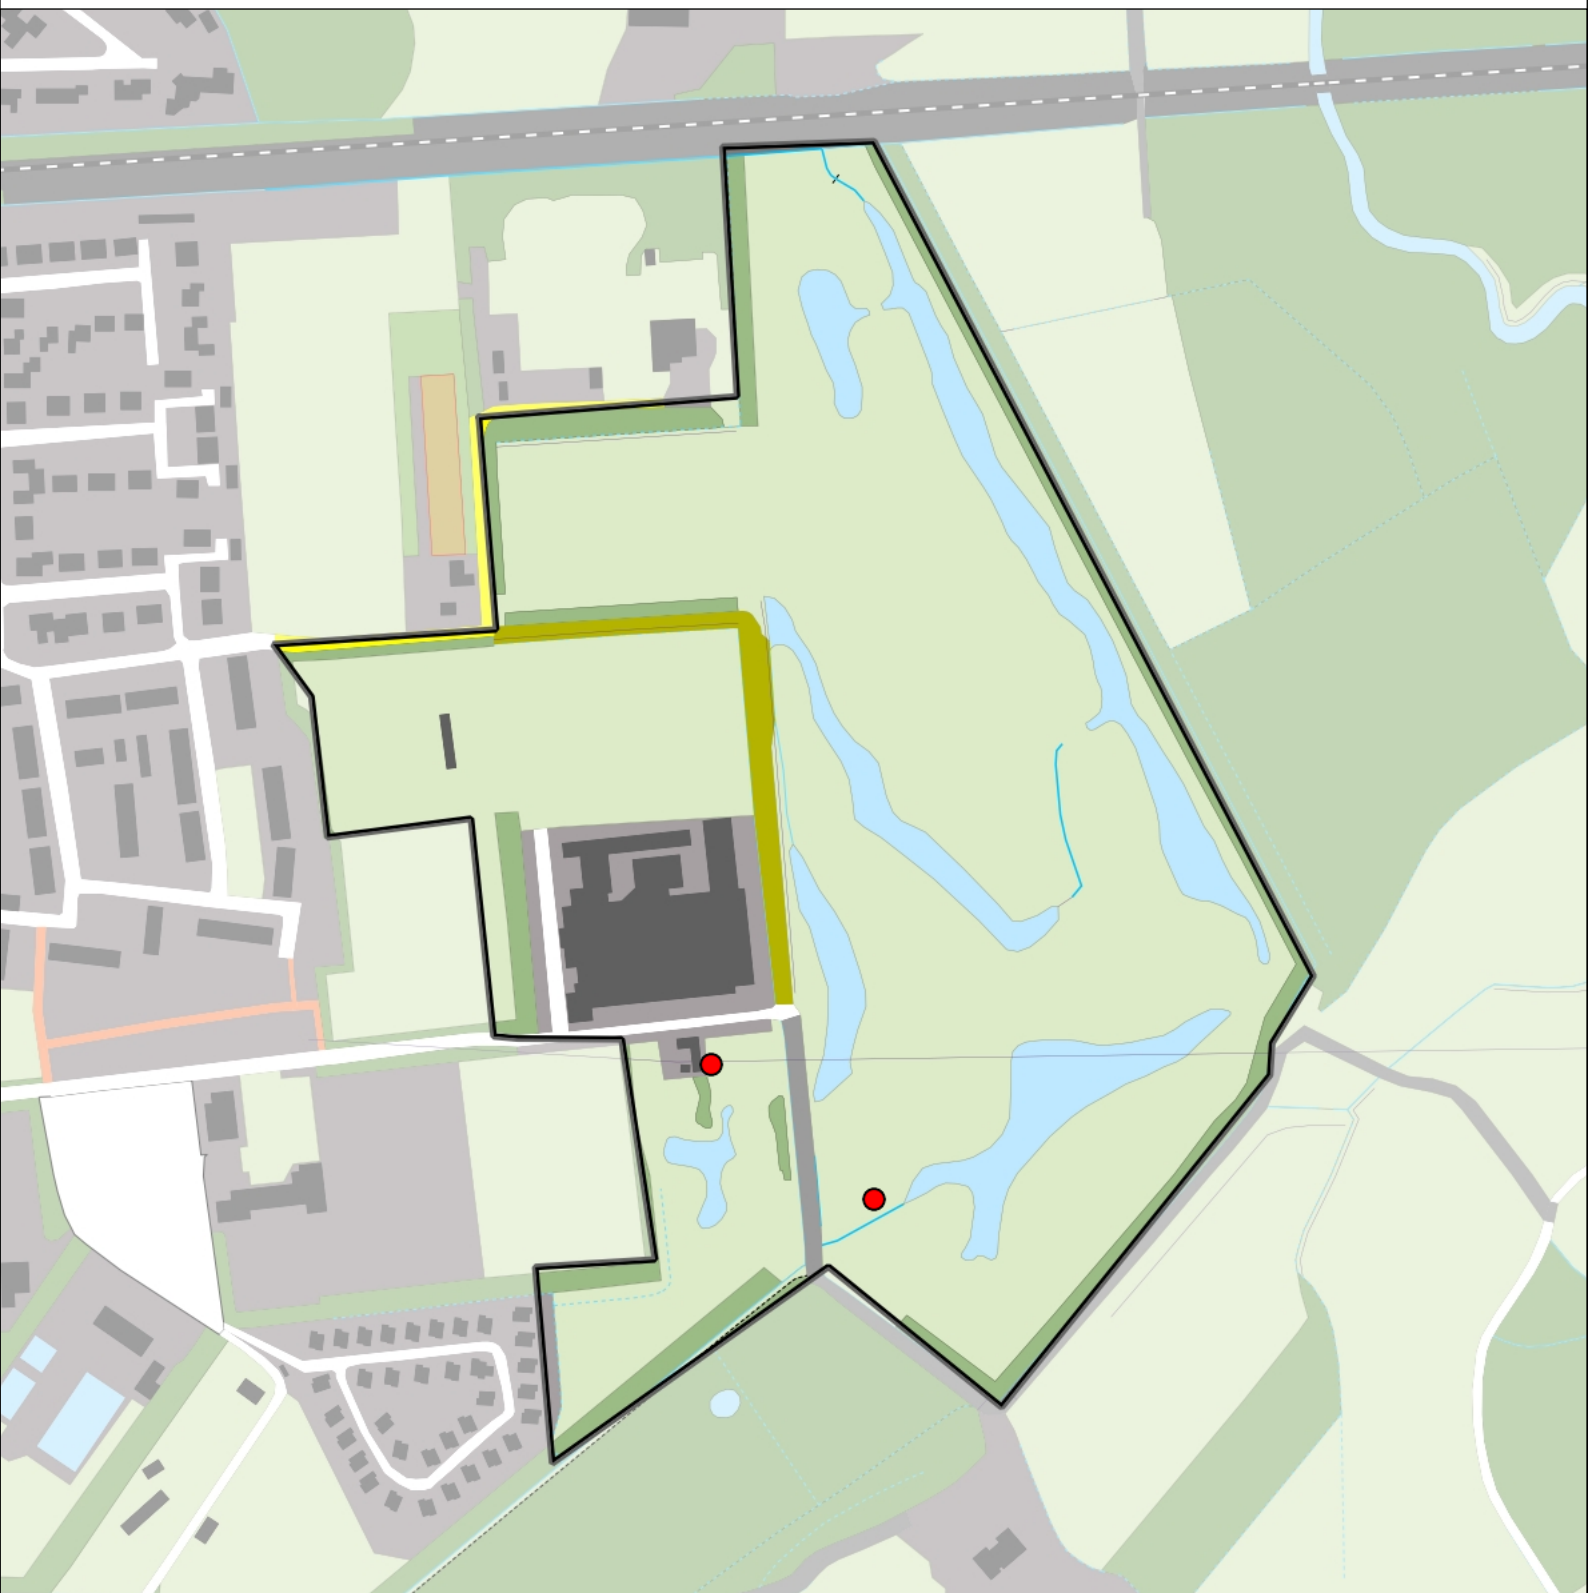

Tuinfluiser 2 territoria

Legenda:

- Telgebied
- Territorium

Telgebied:

50410 Golfbaan Lage Mors

Periode:

2018