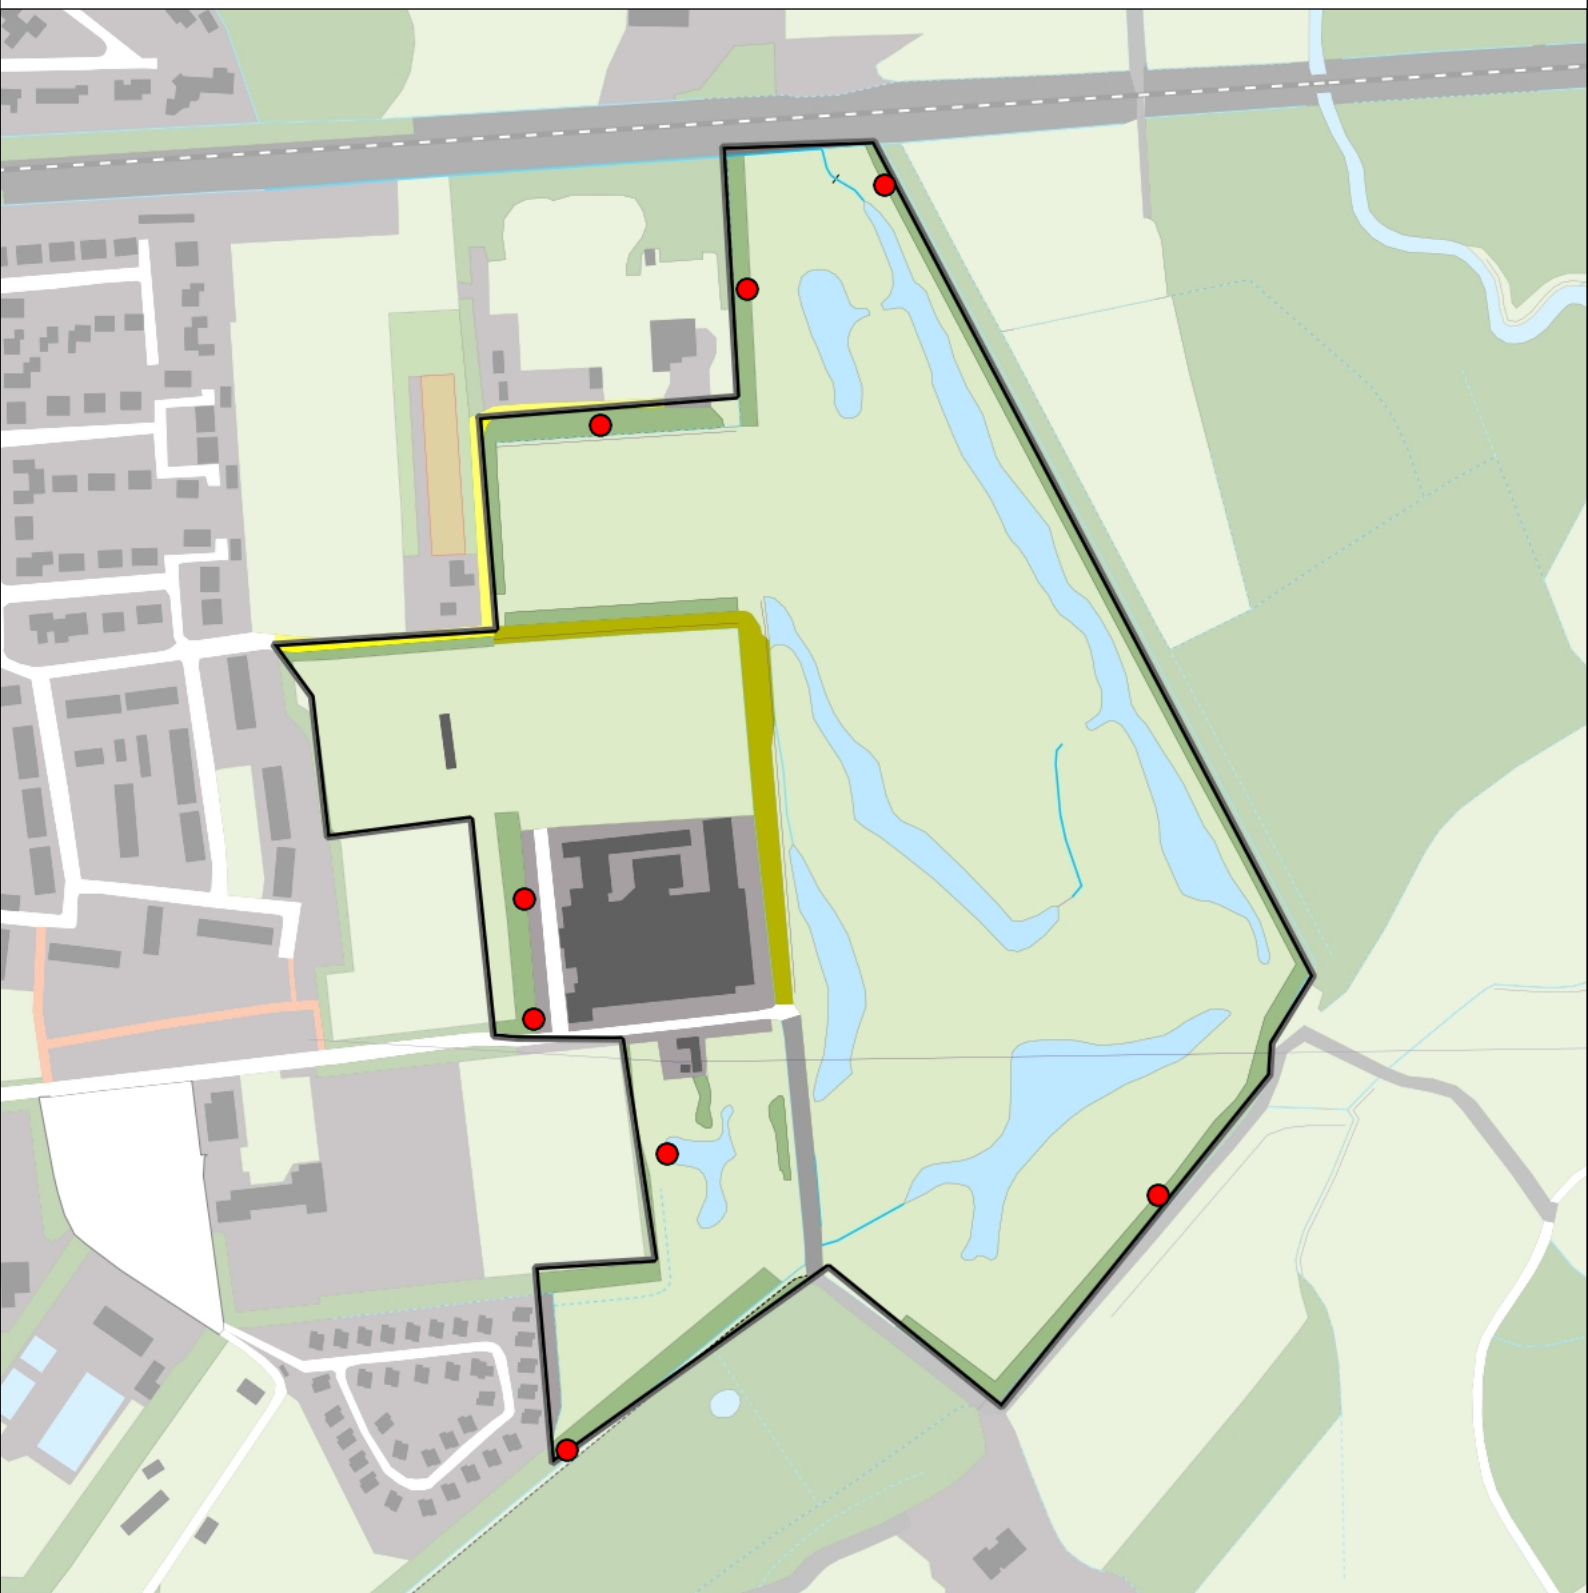

## Legenda:

-  Telgebied
-  Territorium

*Telgebied:*

50410 Golfbaan Lage Mors

*Periode:*

2018

geldige waarnemingen				normbezoeken			minimaal binnen		fusie-afstand	
adult	paar	territorial	nest	migrant	1	2	3	seizoen		datumg.
.	.	X	X	JA	1-6	7-10	11+	1	30-4 t/m 20-7	200

# Winterkoning 8 territoria